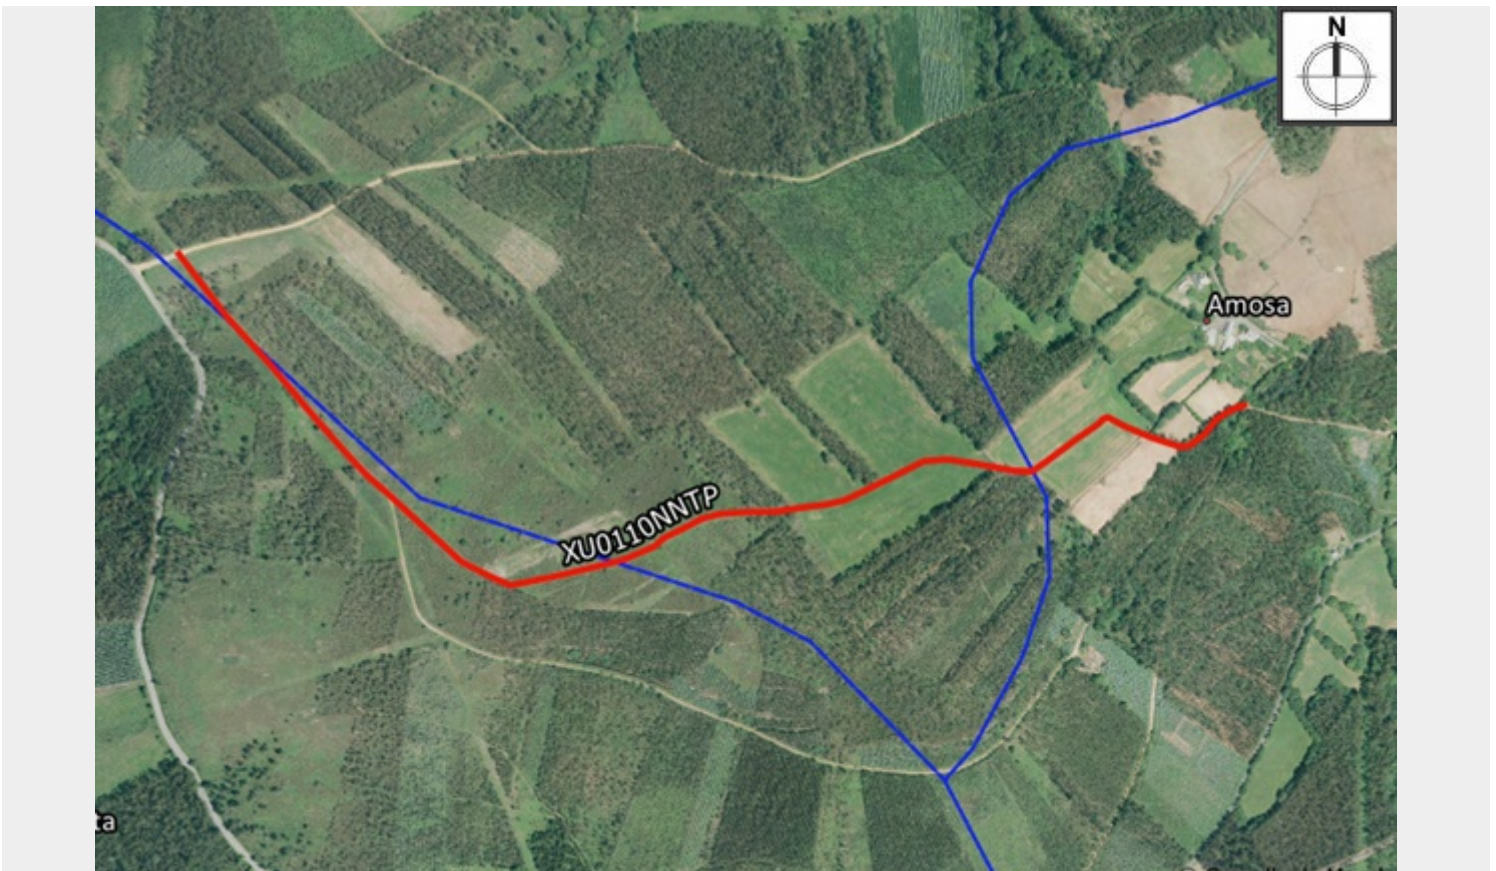

# XU0110NNTP

**Código da vía:** XU0110NNTP

**Parroquia:** San Xurxo

**Ref. catastral:** 15050A068090110000GH

**Lonxitude (m):** 1,458.00

**Ancho (m):** 2.5

**Pavimento:** TE

**X inicial (UTM):** 582125

**X final (UTM):** 583348

**Y inicial (UTM):** 4823139

**Y final (UTM):** 4823139

**Observacións:** MÁIS REF.CAT.