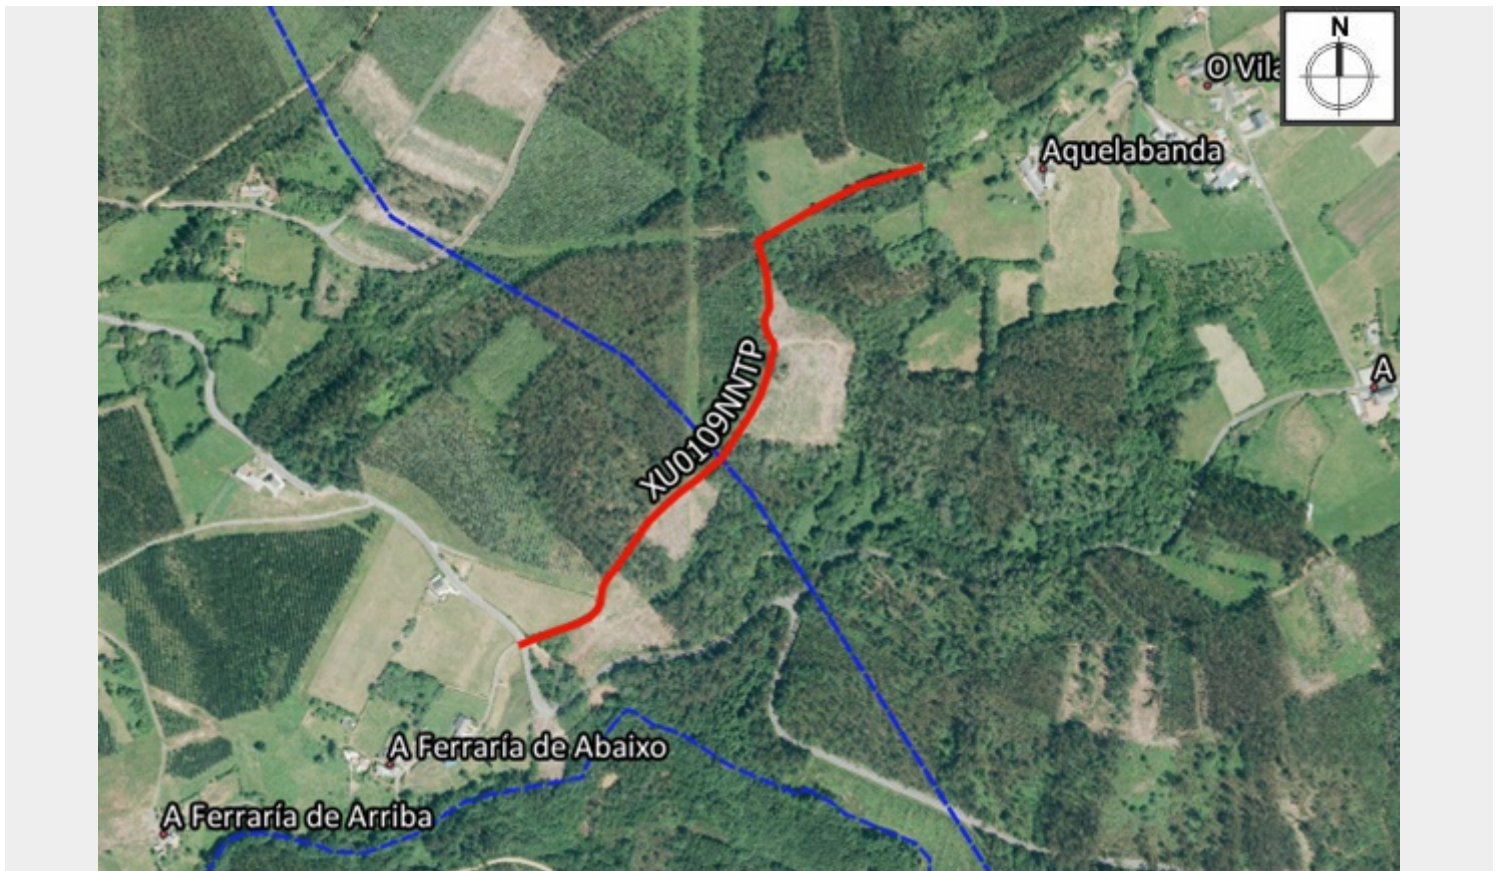

XU0109NNTP

Código da vía: XU0109NNTP

Parroquia: San Xurxo

Ref. catastral: 15050A067090030000GW

Lonxitude (m): 697.60

Ancho (m): 2.5

Pavimento: TE

X inicial (UTM): 583308

X final (UTM): 583706

Y inicial (UTM): 4822447

Y final (UTM): 4822447