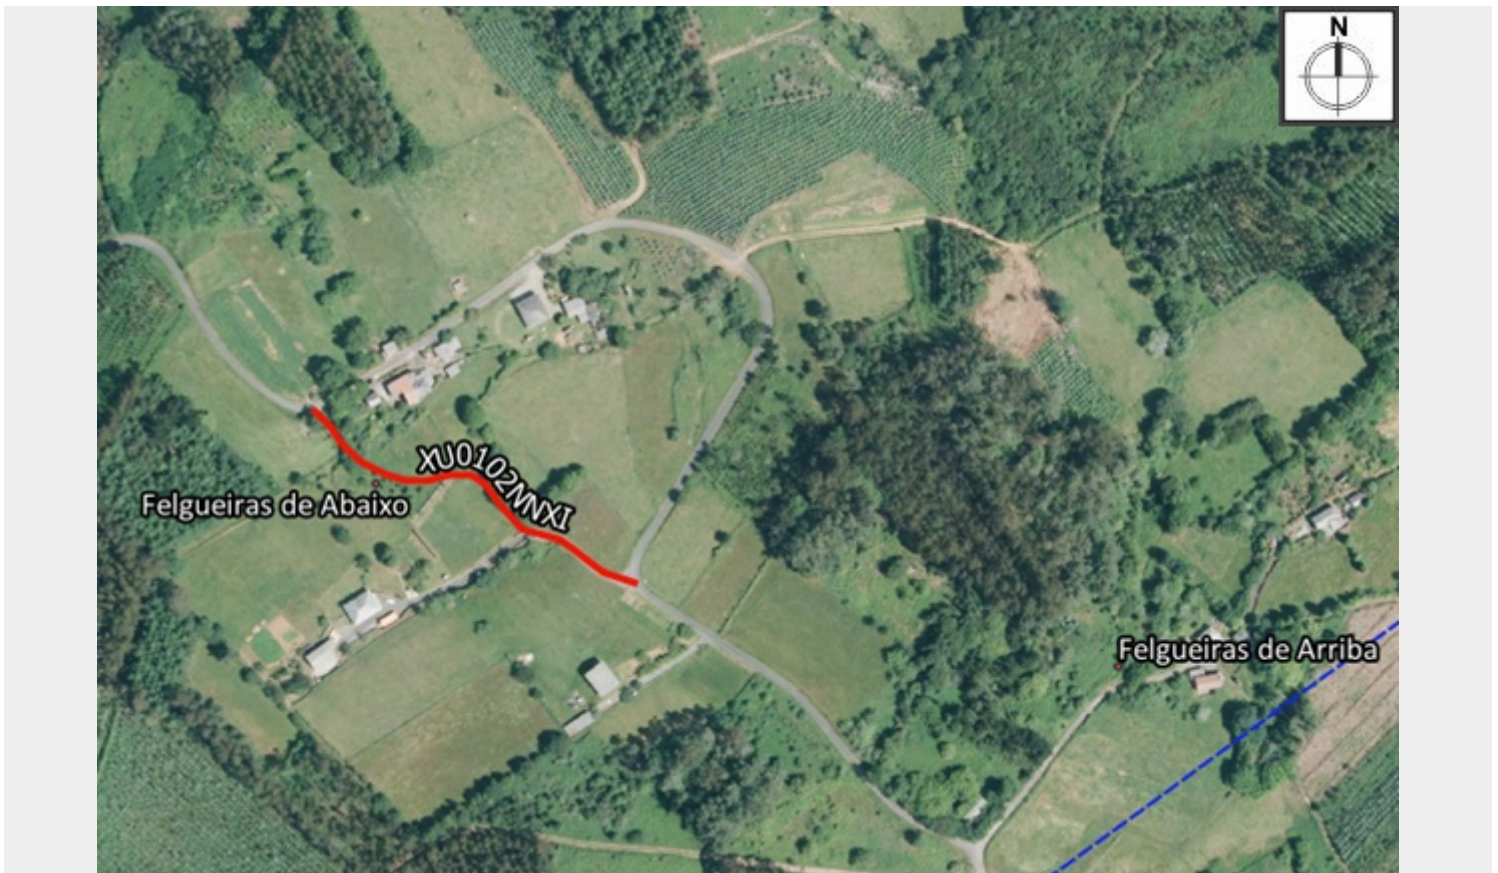

XU0102NNXI

Código da vía: XU0102NNXI

Parroquia: San Xurxo

Ref. catastral: NON CONSTA

Lonxitude (m): 191.90

Ancho (m): NE

Pavimento: NE

X inicial (UTM): 580969

X final (UTM): 580811

Y inicial (UTM): 4820289

Y final (UTM): 4820289

Observacións: PARTE DE CAMIÑO REAL