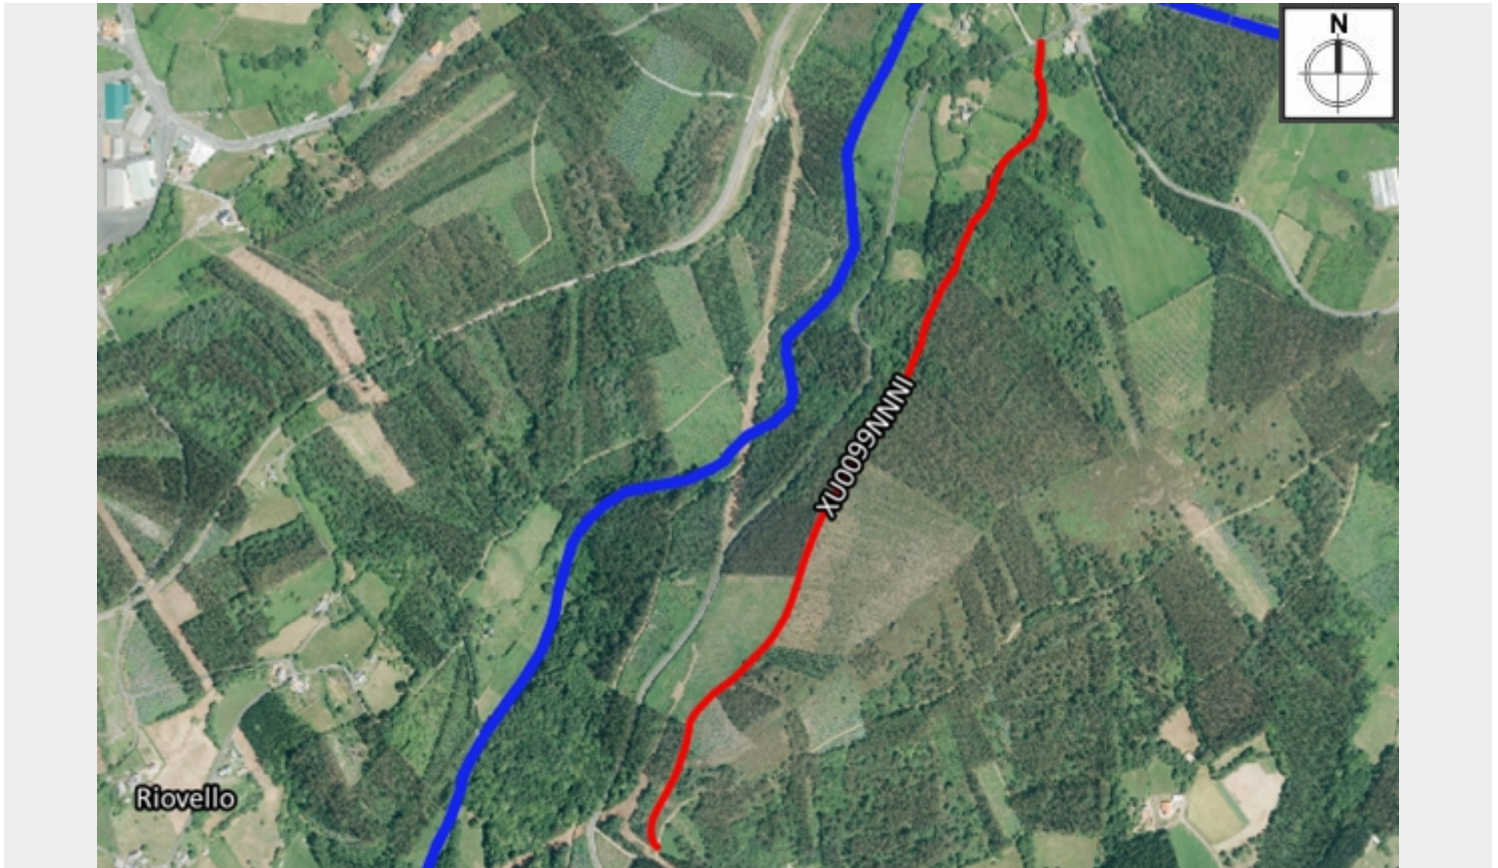

# XU0099NNNI

**Código da vía:** XU0099NNNI

**Parroquia:** San Xurxo

**Ref. catastral:** 15050A051090140000GJ

**Lonxitude (m):** 1,287.00

**Ancho (m):** 2.5

**Pavimento:** TE

**X inicial (UTM):** 580404

**X final (UTM):** 580939

**Y inicial (UTM):** 4823801

**Y final (UTM):** 4823801

**Observacións:** RECUPERABLE