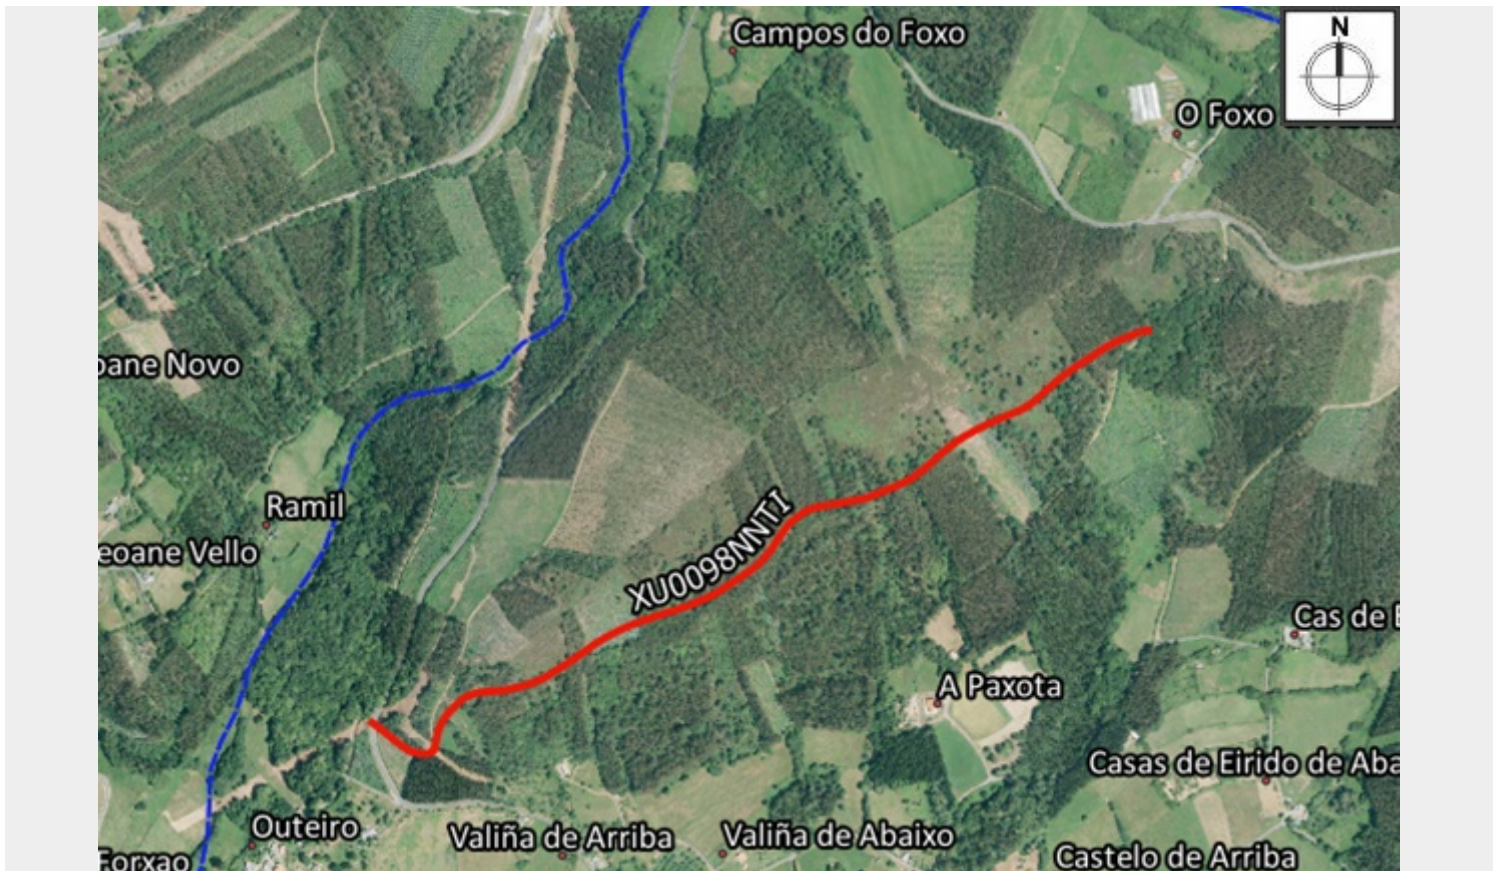

XU0098NNTI

Código da vía: XU0098NNTI

Parroquia: San Xurxo

Ref. catastral: 15050A051090170000GZ

Lonxitude (m): 1,332.00

Ancho (m): 2.5

Pavimento: TE

X inicial (UTM): 580313

X final (UTM): 581427

Y inicial (UTM): 4823271

Y final (UTM): 4823271

Observacións: RECUPERABLE