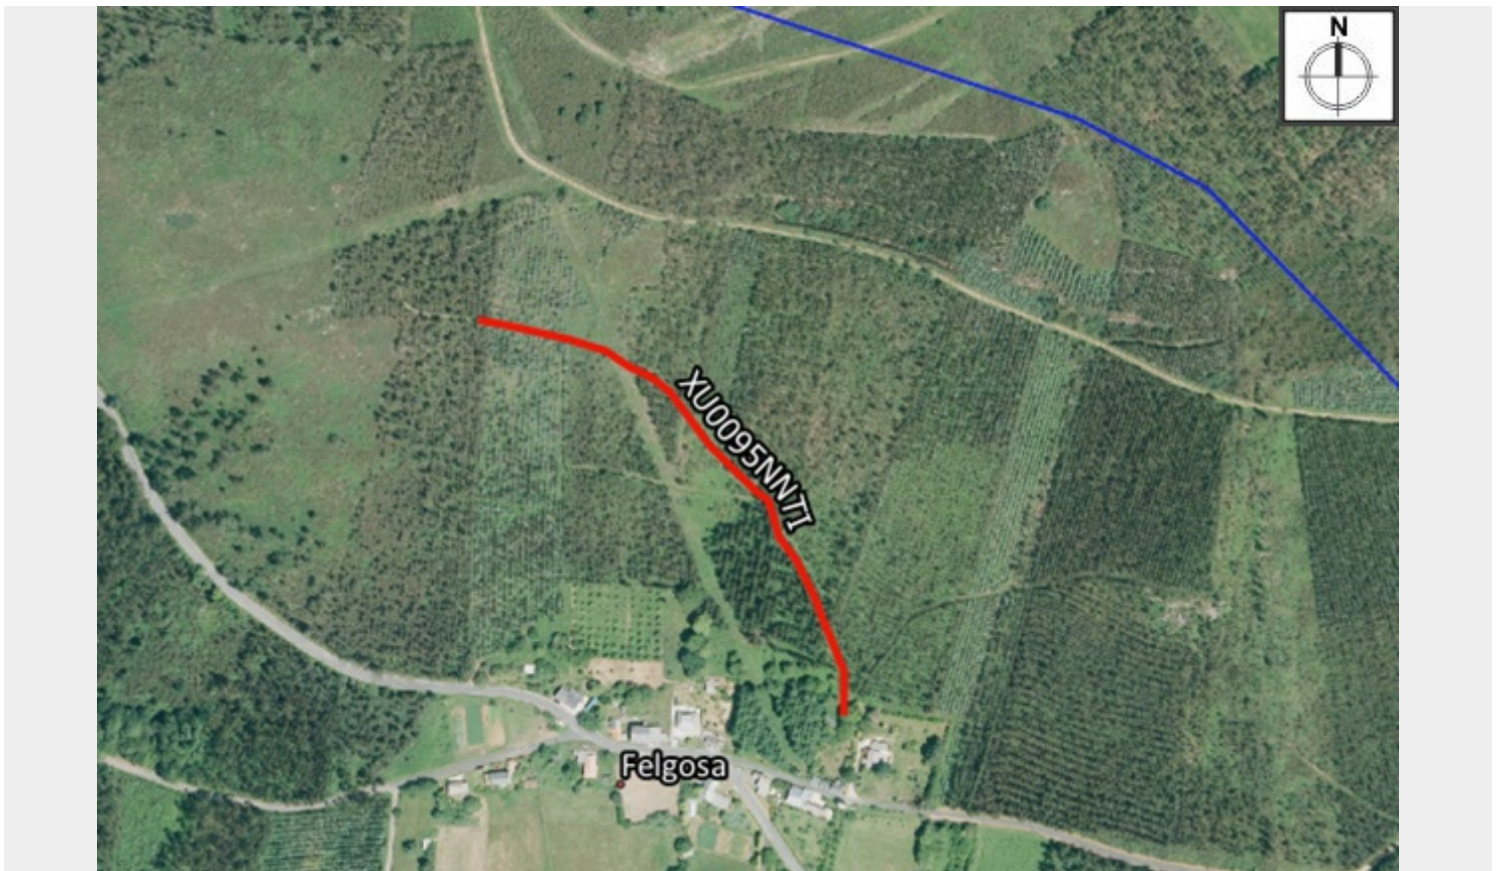

# XU0095NNTI

**Código da vía:** XU0095NNTI

**Parroquia:** San Xurxo

**Ref. catastral:** 15050A068090260000GO

**Lonxitude (m):** 376.40

**Ancho (m):** -

**Pavimento:** TE

**X inicial (UTM):** 582614

**X final (UTM):** 582380

**Y inicial (UTM):** 4822781

**Y final (UTM):** 4822781