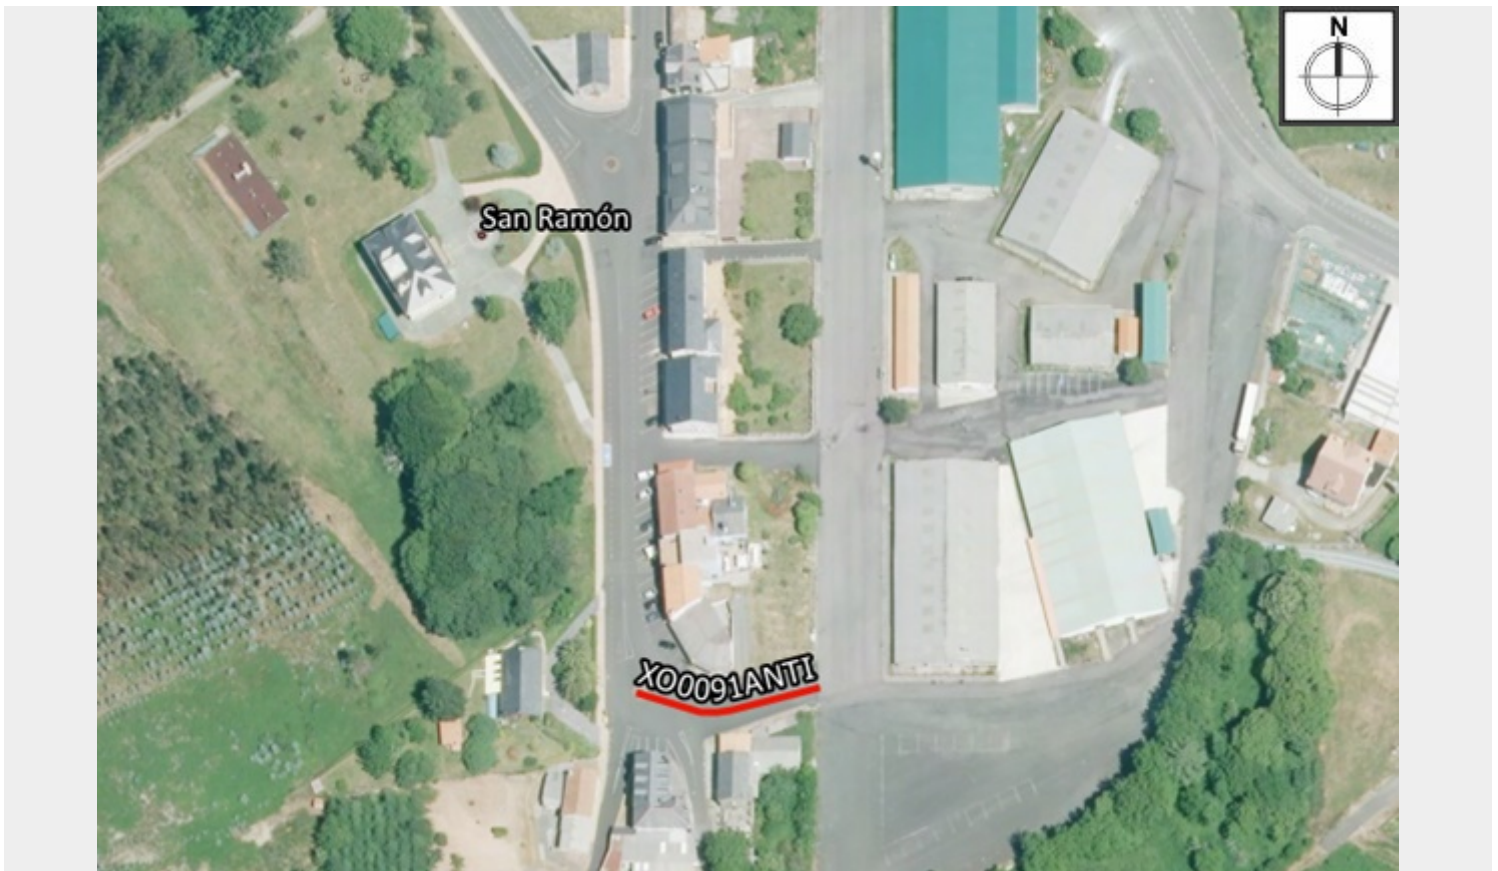

XO0091ANTI

Código da vía: XO0091ANTI

Parroquia: San Xoan

Ref. catastral: NON CONSTA

Lonxitude (m): 45.82

Ancho (m): 12.0

Pavimento: MB

X inicial (UTM): 579569

X final (UTM): 579614

Y inicial (UTM): 4823568

Y final (UTM): 4823568