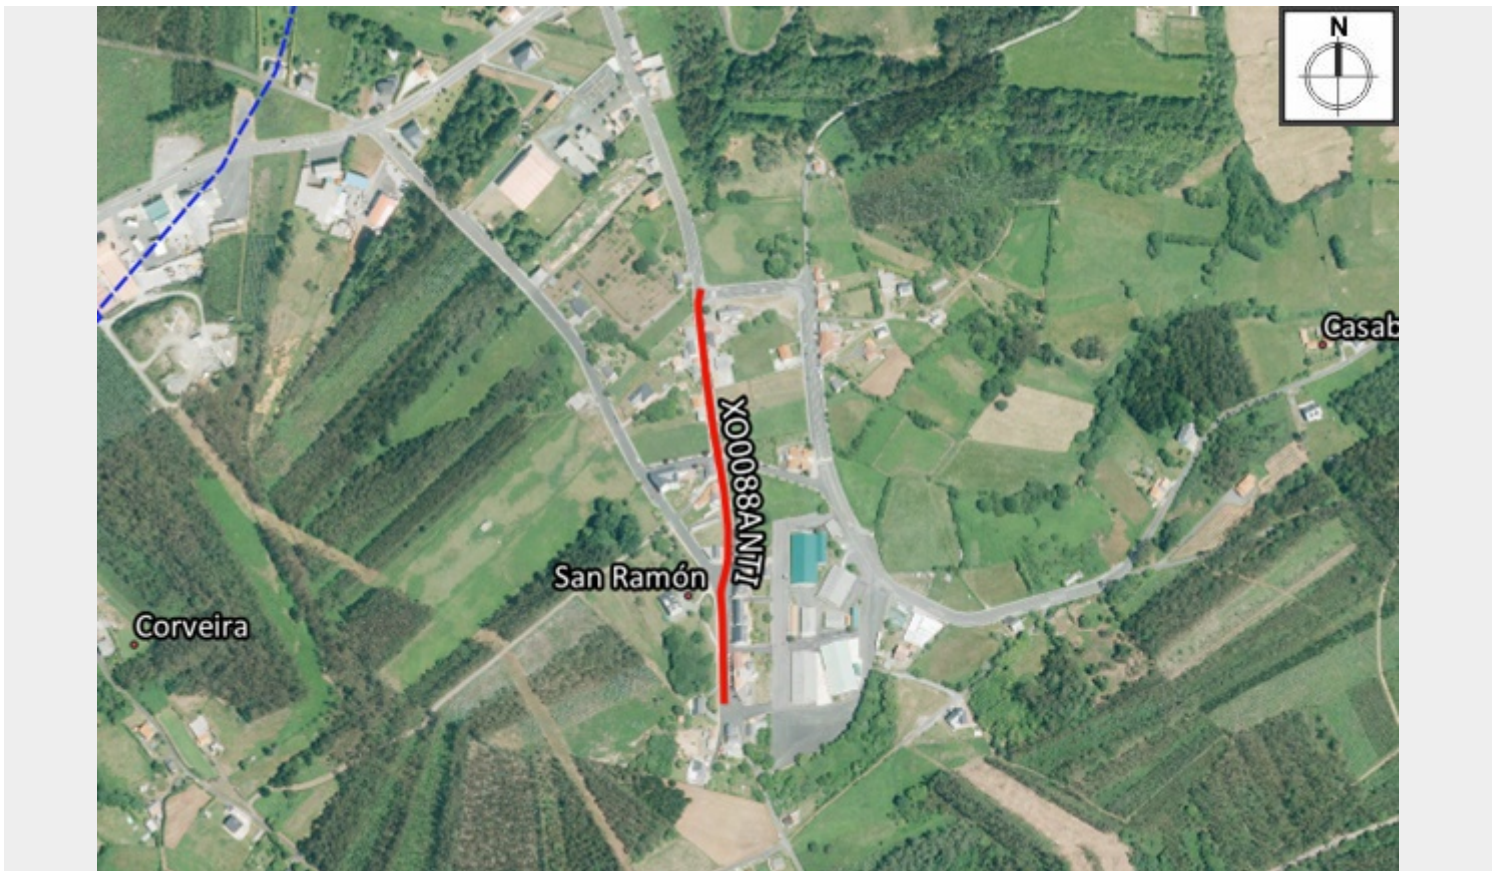

XO0088ANTI

Código da vía: XO0088ANTI

Parroquia: San Xoan

Ref. catastral: NON CONSTA

Lonxitude (m): 425.50

Ancho (m): 5.0

Pavimento: MB

X inicial (UTM): 579569

X final (UTM): 579542

Y inicial (UTM): 4823988

Y final (UTM): 4823988

Observacións: RÚA DA FEIRA