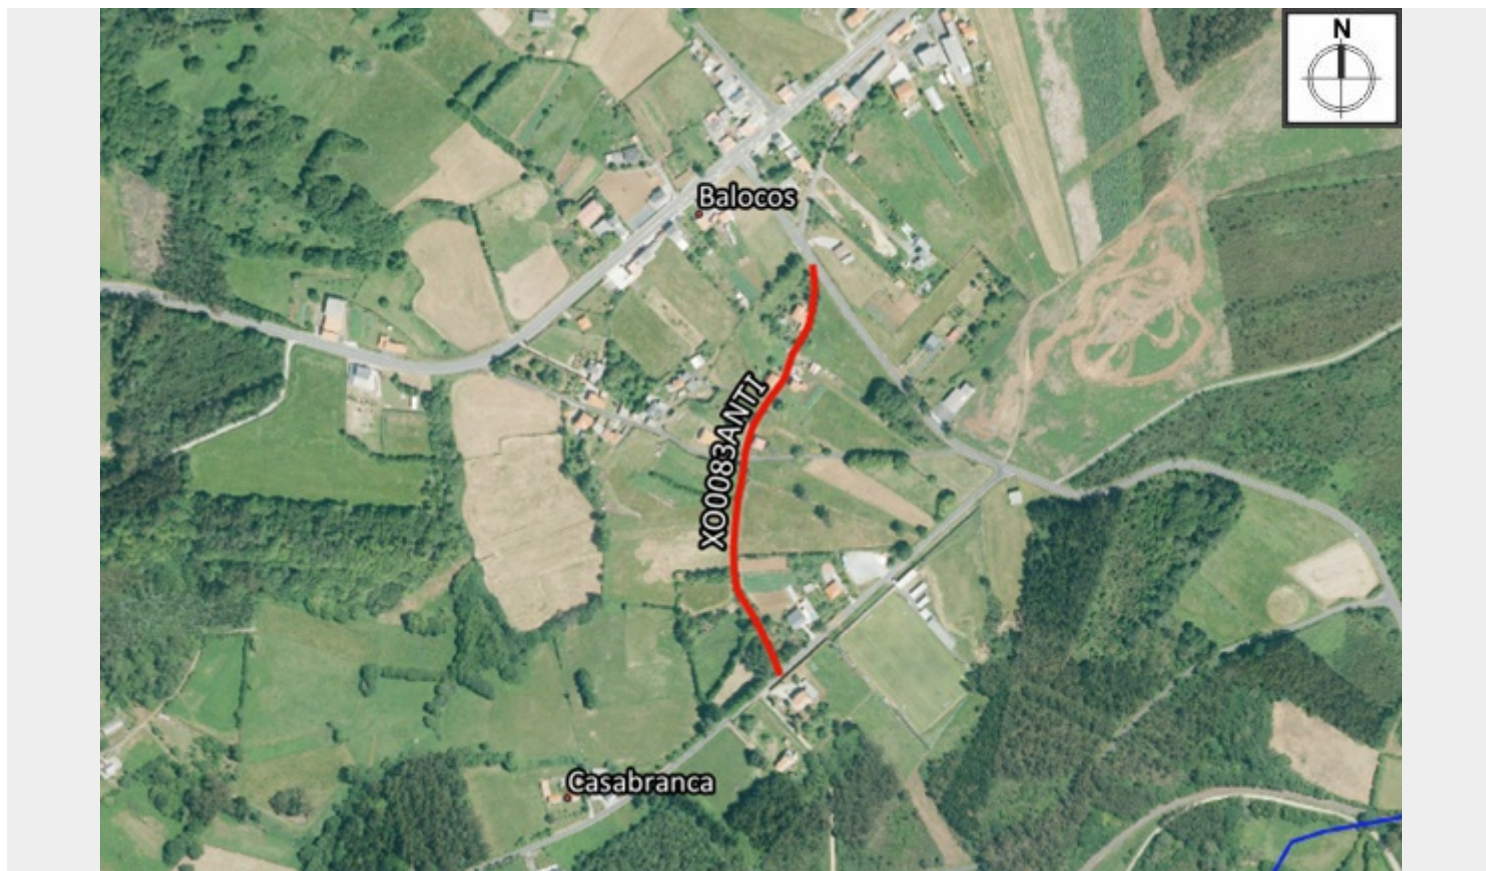

XO0083ANTI

Código da vía: XO0083ANTI

Parroquia: San Xoan

Ref. catastral: 15050A024090060000GQ

Lonxitude (m): 370.10

Ancho (m): 3.5

Pavimento: RA

X inicial (UTM): 580354

X final (UTM): 580383

Y inicial (UTM): 4824389

Y final (UTM): 4824389

Observacións: MÁIS REF.CAT.