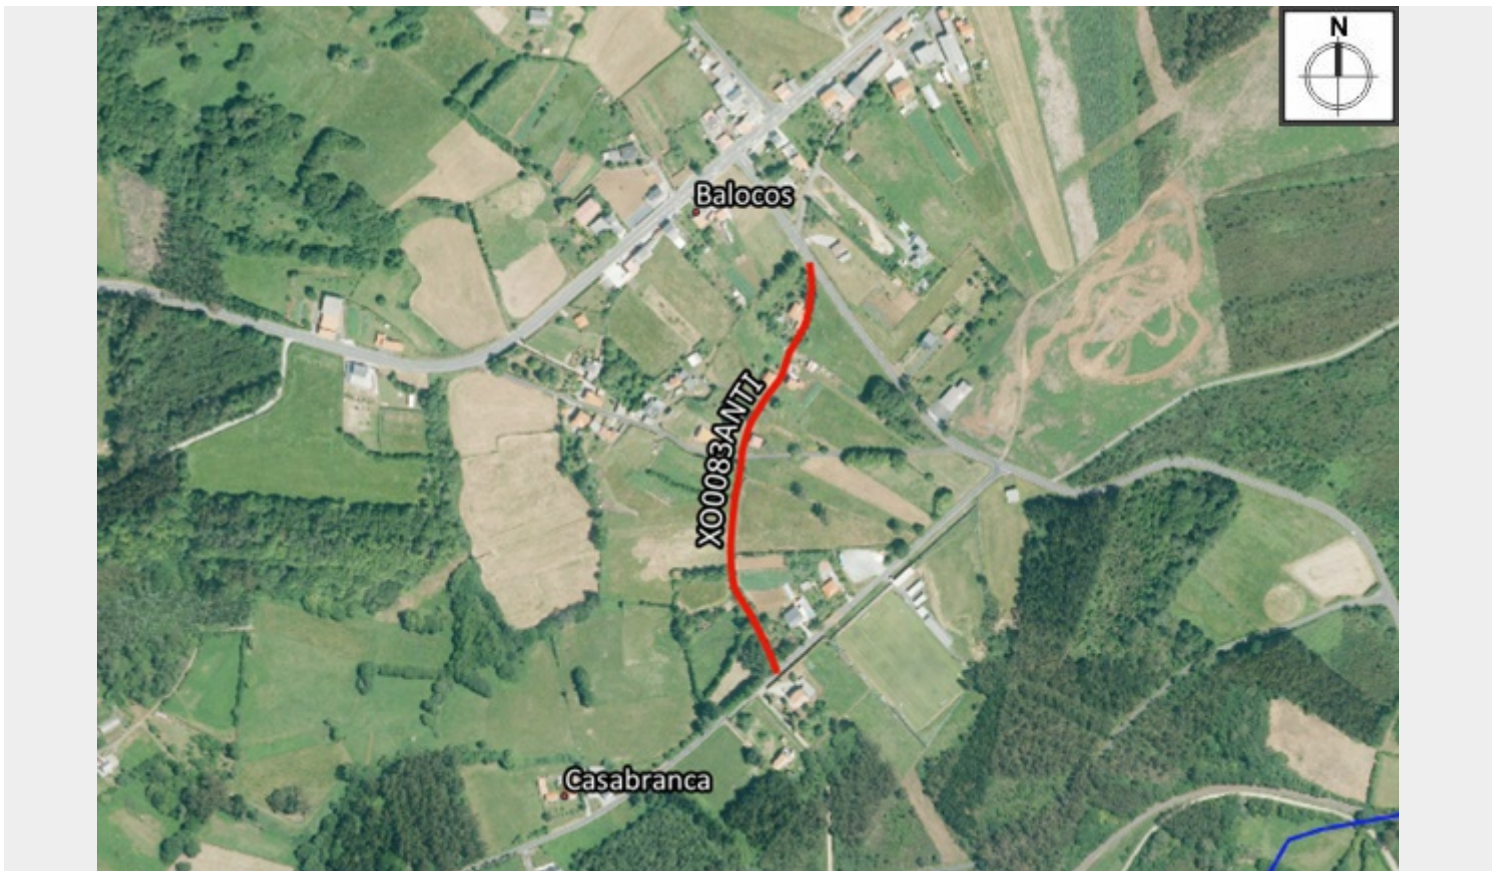

XO0083ANTI

Código da vía: XO0083ANTI

Parroquia: San Xoan

Ref. catastral: 15050A024090060000GQ

Lonxitude (m): 370.10

Ancho (m): 3.5

Pavimento: RA

X inicial (UTM): 580354

X final (UTM): 580383

Y inicial (UTM): 4824389

Y final (UTM): 4824389

Observacións: MÁIS REF.CAT.