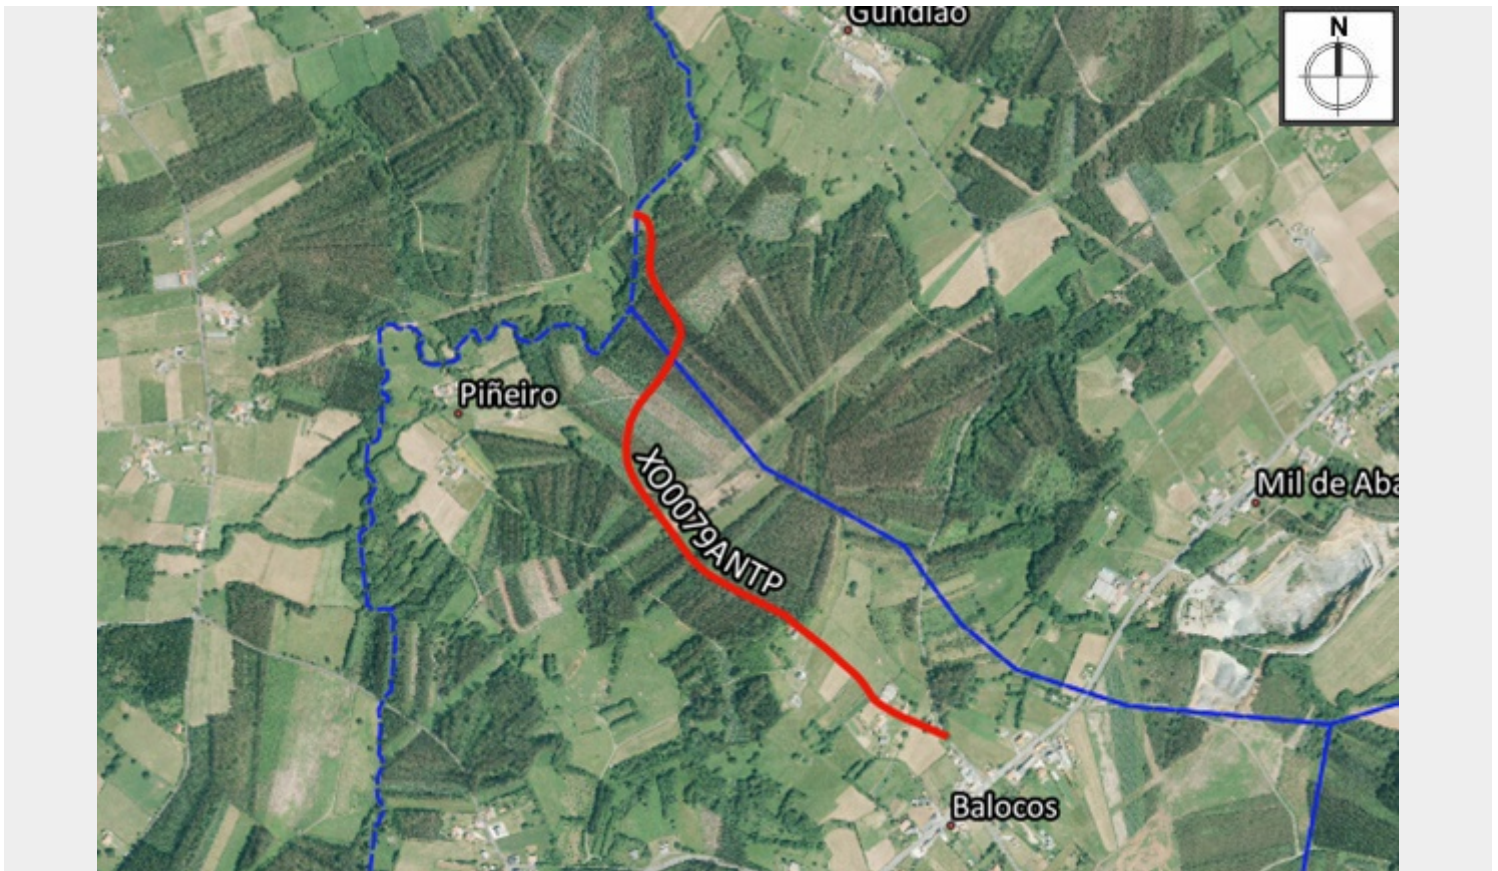

XO0079ANTP

Código da vía: XO0079ANTP

Parroquia: San Xoan

Ref. catastral: 15050A018090010000GE

Lonxitude (m): 1,388.00

Ancho (m): 3.5

Pavimento: RA

X inicial (UTM): 580271

X final (UTM): 579667

Y inicial (UTM): 4825636

Y final (UTM): 4825636

Observacións: MÁIS REF.CAT.