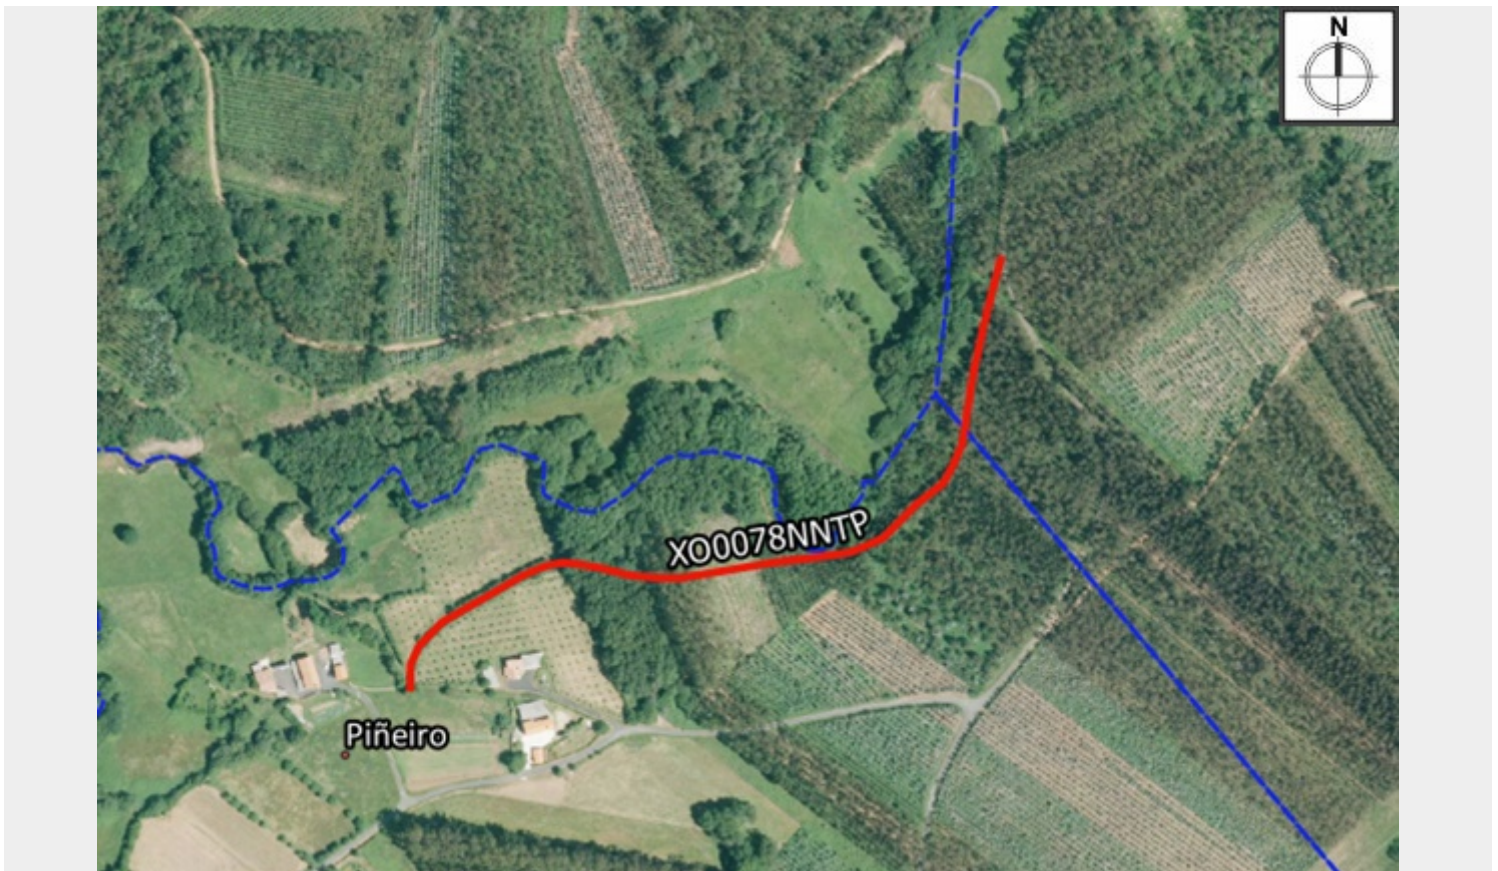

XO0078NNTP

Código da vía: XO0078NNTP

Parroquia: San Xoan

Ref. catastral: 15050A017090090000GF

Lonxitude (m): 486.50

Ancho (m): 2.5

Pavimento: TE

X inicial (UTM): 579355

X final (UTM): 579691

Y inicial (UTM): 4825529

Y final (UTM): 4825529