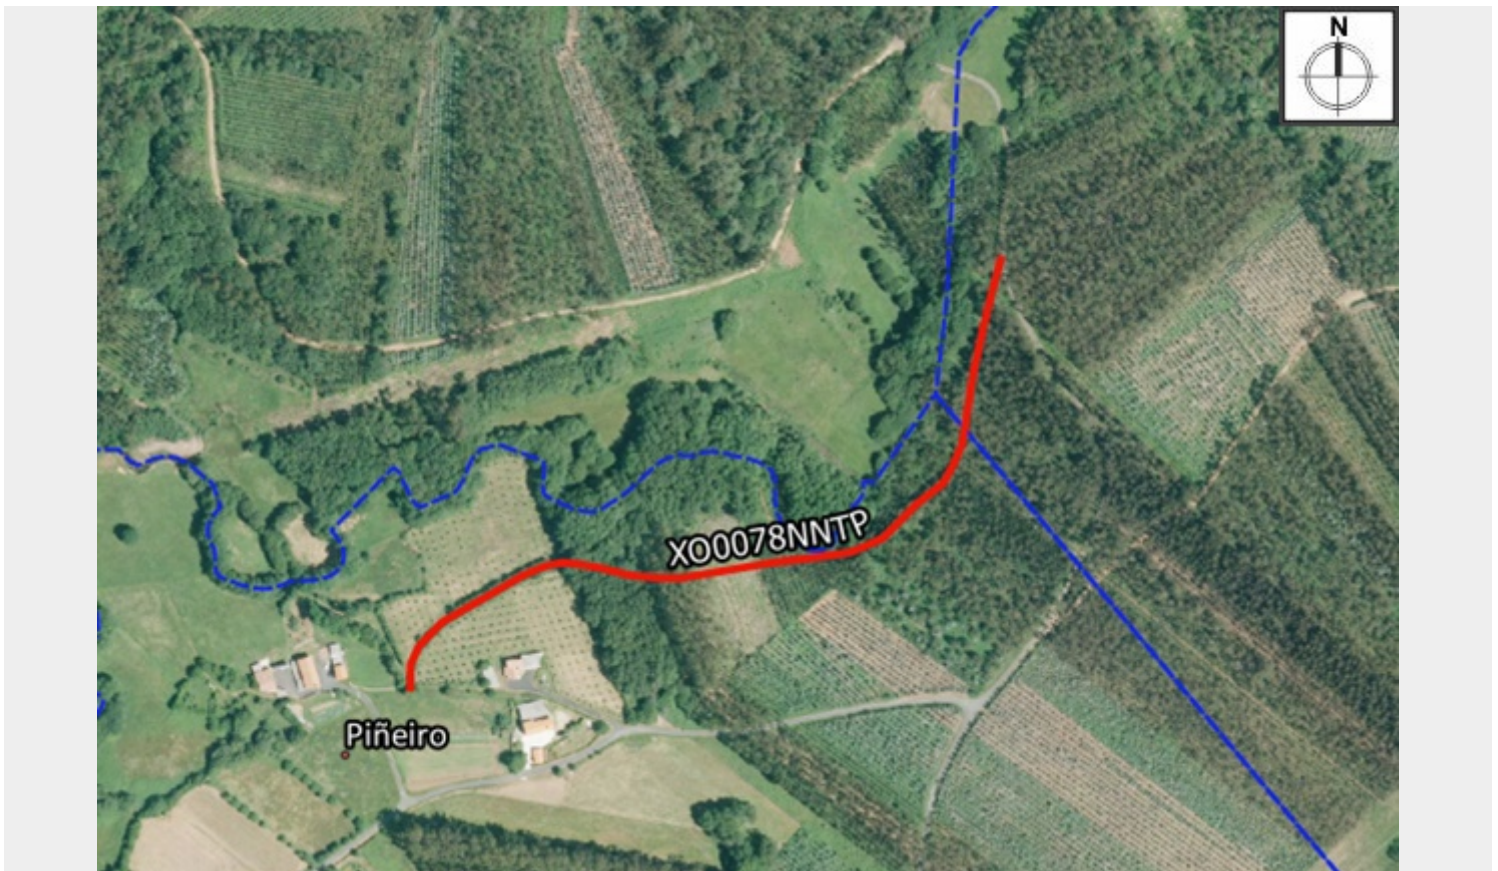

# XO0078NNTP

**Código da vía:** XO0078NNTP

**Parroquia:** San Xoan

**Ref. catastral:** 15050A017090090000GF

**Lonxitude (m):** 486.50

**Ancho (m):** 2.5

**Pavimento:** TE

**X inicial (UTM):** 579355

**X final (UTM):** 579691

**Y inicial (UTM):** 4825529

**Y final (UTM):** 4825529