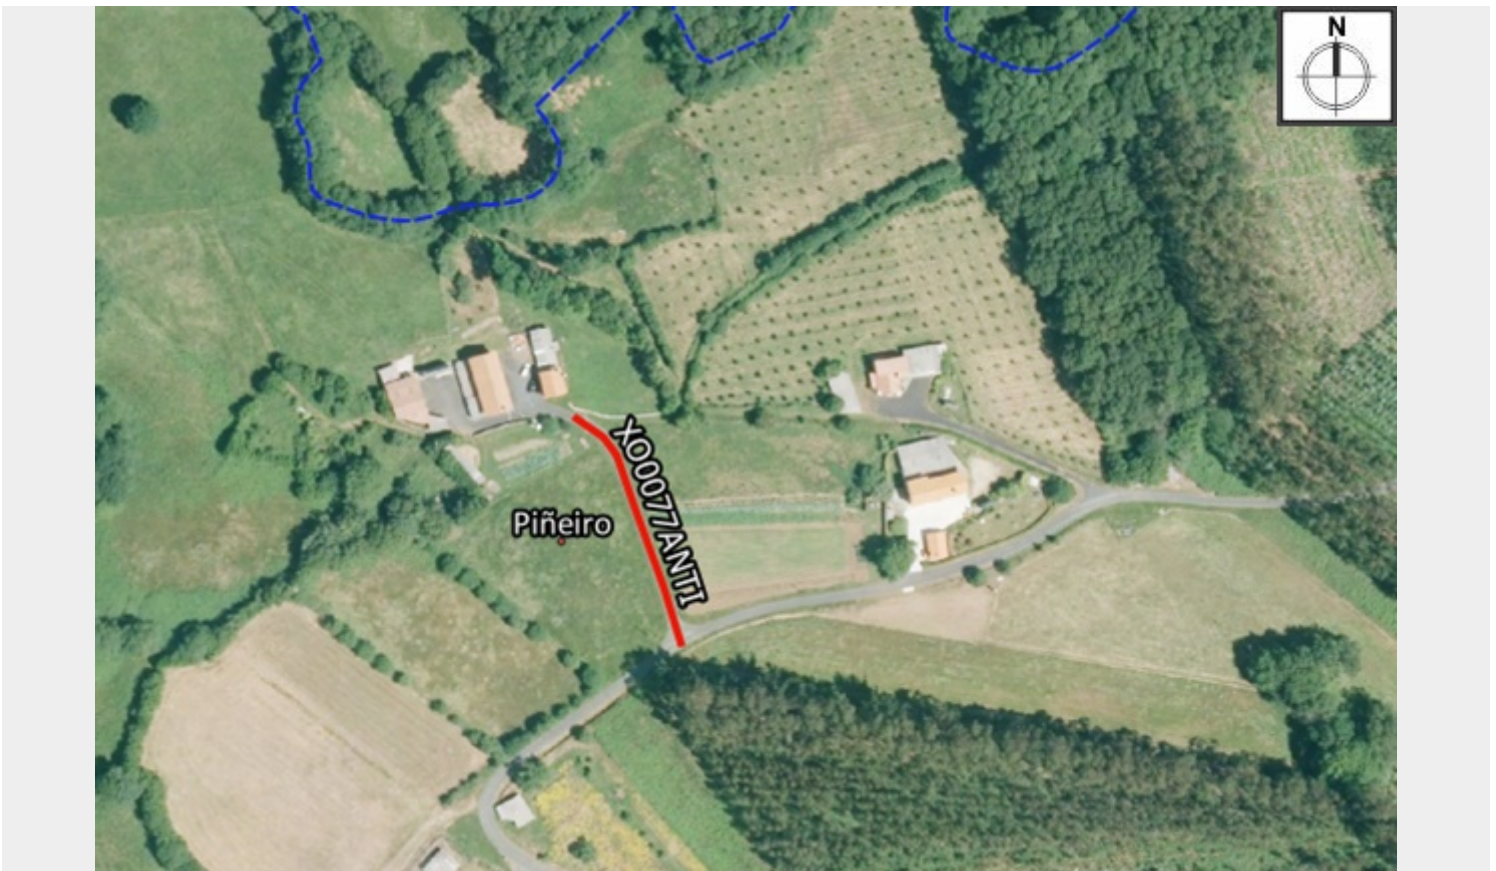

# XO0077ANTI

**Código da vía:** XO0077ANTI

**Parroquia:** San Xoan

**Ref. catastral:** 15050A017090020000GB

**Lonxitude (m):** 74.38

**Ancho (m):** 3.5

**Pavimento:** RA

**X inicial (UTM):** 579352

**X final (UTM):** 579321

**Y inicial (UTM):** 4825283

**Y final (UTM):** 4825283