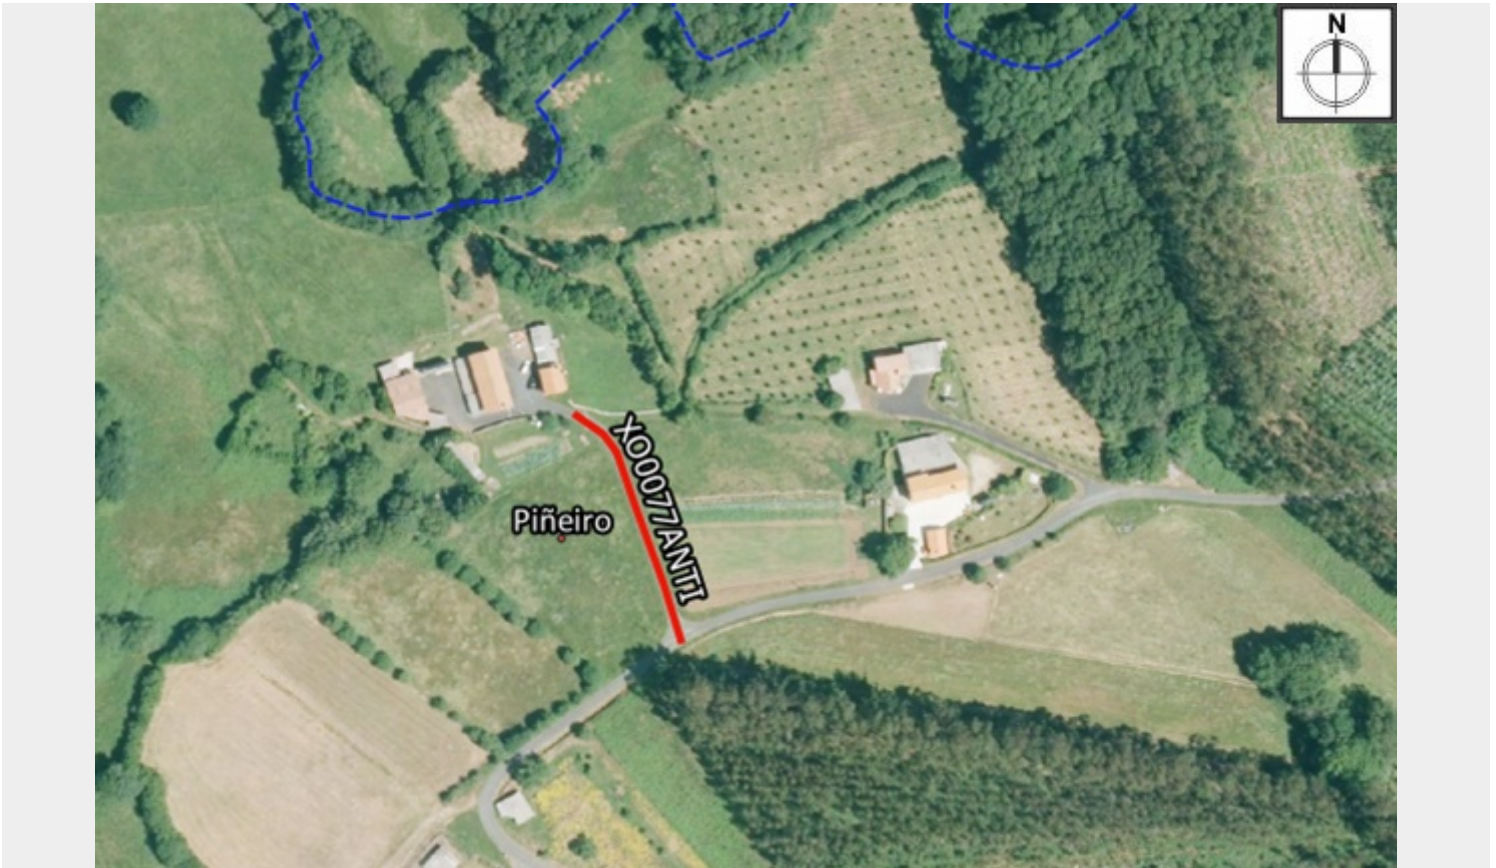

# XO0077ANTI

**Código da vía:** XO0077ANTI

**Parroquia:** San Xoan

**Ref. catastral:** 15050A017090020000GB

**Lonxitude (m):** 74.38

**Ancho (m):** 3.5

**Pavimento:** RA

**X inicial (UTM):** 579352

**X final (UTM):** 579321

**Y inicial (UTM):** 4825283

**Y final (UTM):** 4825283