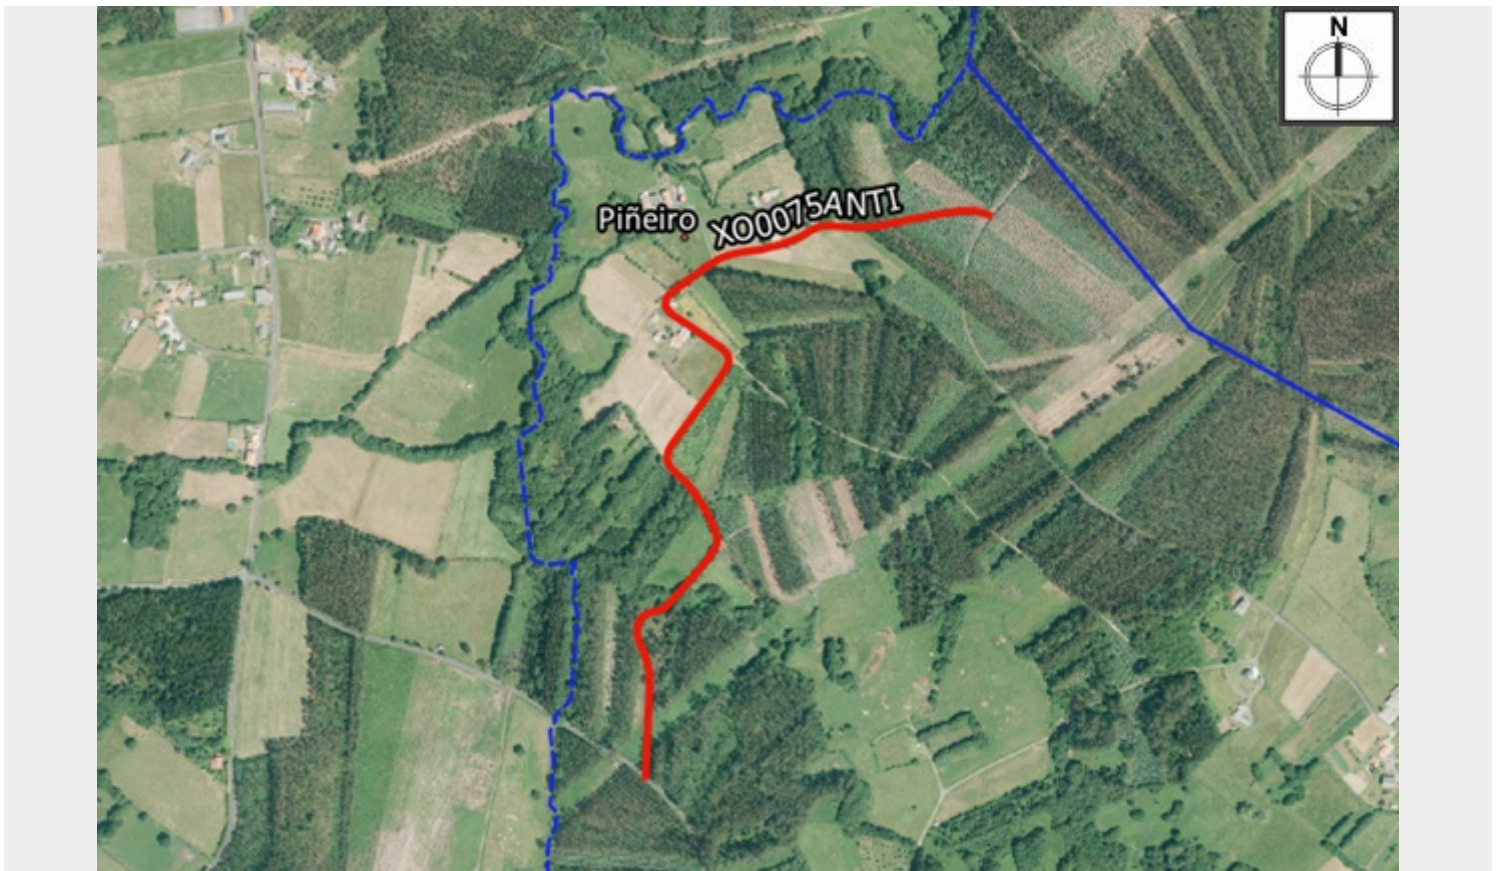

# XO0075ANTI

**Código da vía:** XO0075ANTI

**Parroquia:** San Xoan

**Ref. catastral:** 15050A018090030000GZ

**Lonxitude (m):** 1,096.00

**Ancho (m):** 3.5

**Pavimento:** RA

**X inicial (UTM):** 579272

**X final (UTM):** 579678

**Y inicial (UTM):** 4825273

**Y final (UTM):** 4825273

**Observacións:** MÁIS REF.CAT.