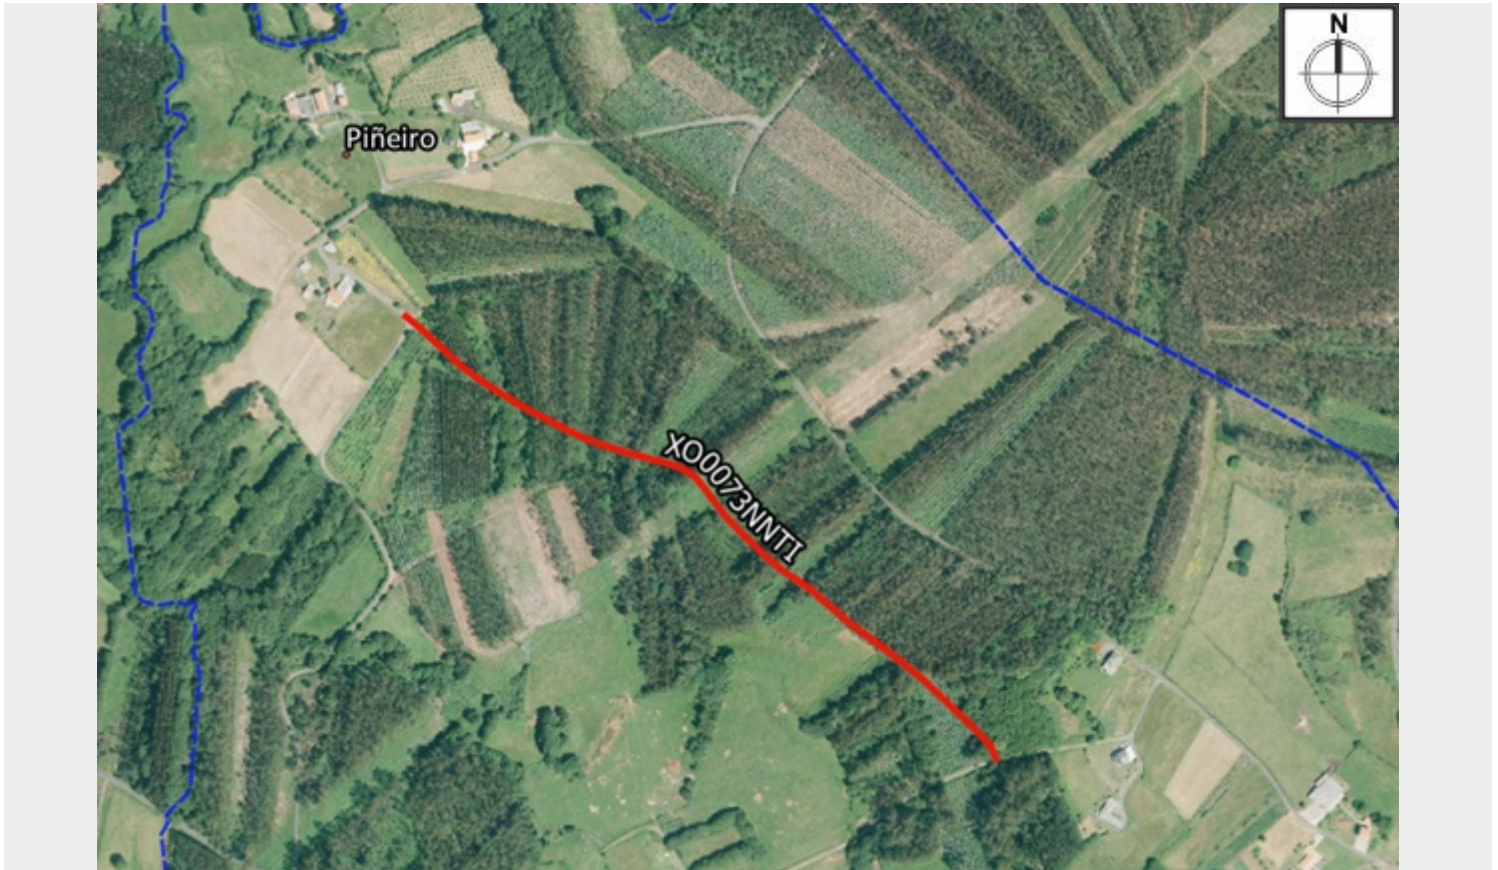

XO0073NNTI

Código da vía: XO0073NNTI

Parroquia: San Xoan

Ref. catastral: 15050A018090060000GW

Lonxitude (m): 646.00

Ancho (m): 2.5

Pavimento: TE

X inicial (UTM): 579877

X final (UTM): 579369

Y inicial (UTM): 4825108

Y final (UTM): 4825108

Observacións: MÁIS REF.CAT.