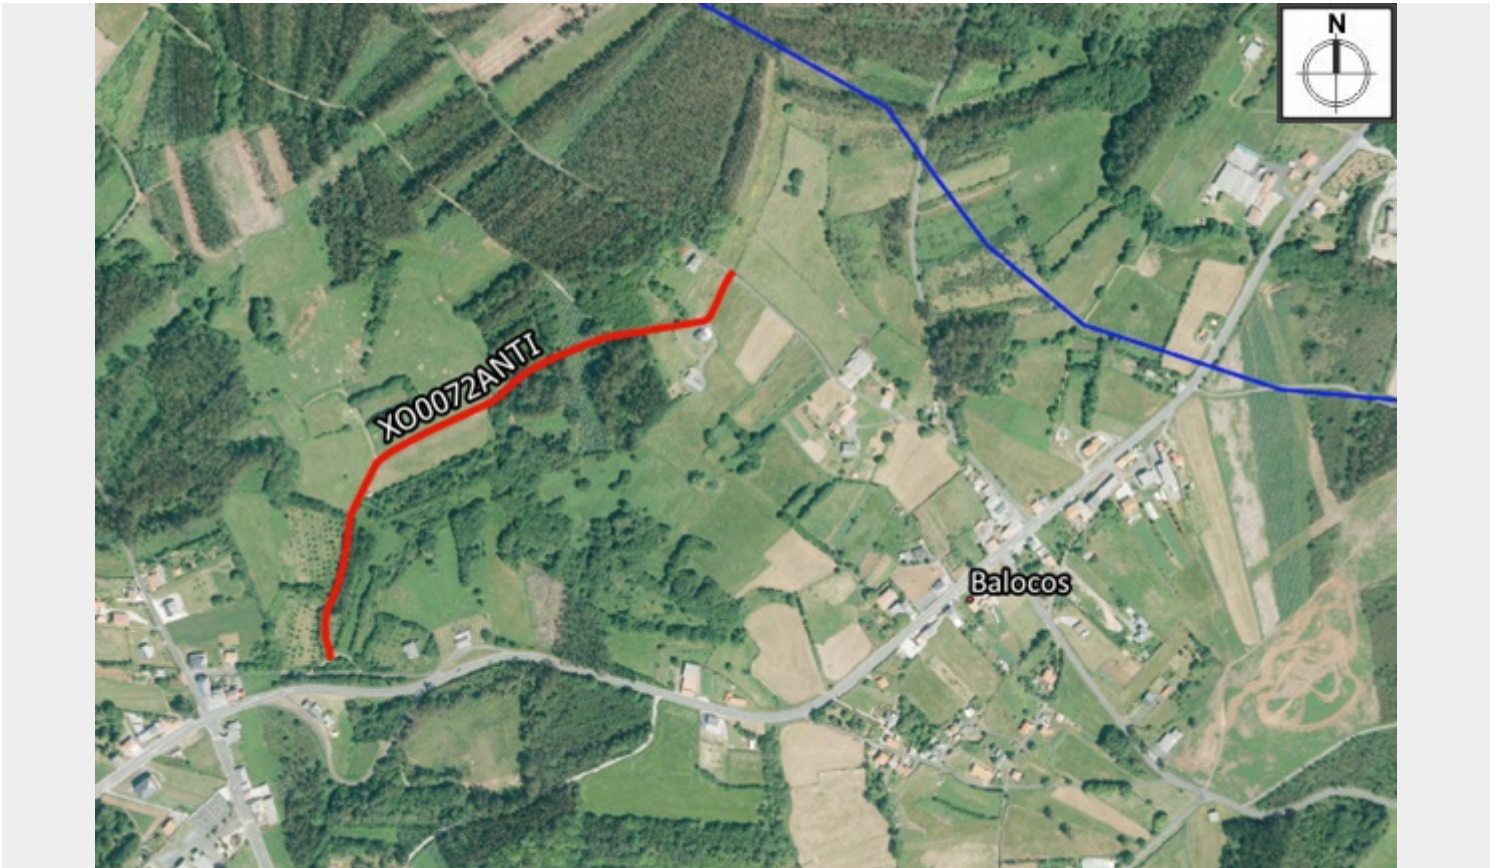

# XO0072ANTI

**Código da vía:** XO0072ANTI

**Parroquia:** San Xoan

**Ref. catastral:** 15050A018090060000GW

**Lonxitude (m):** 694.80

**Ancho (m):** 3.5

**Pavimento:** RA

**X inicial (UTM):** 579572

**X final (UTM):** 580019

**Y inicial (UTM):** 4824799

**Y final (UTM):** 4824799