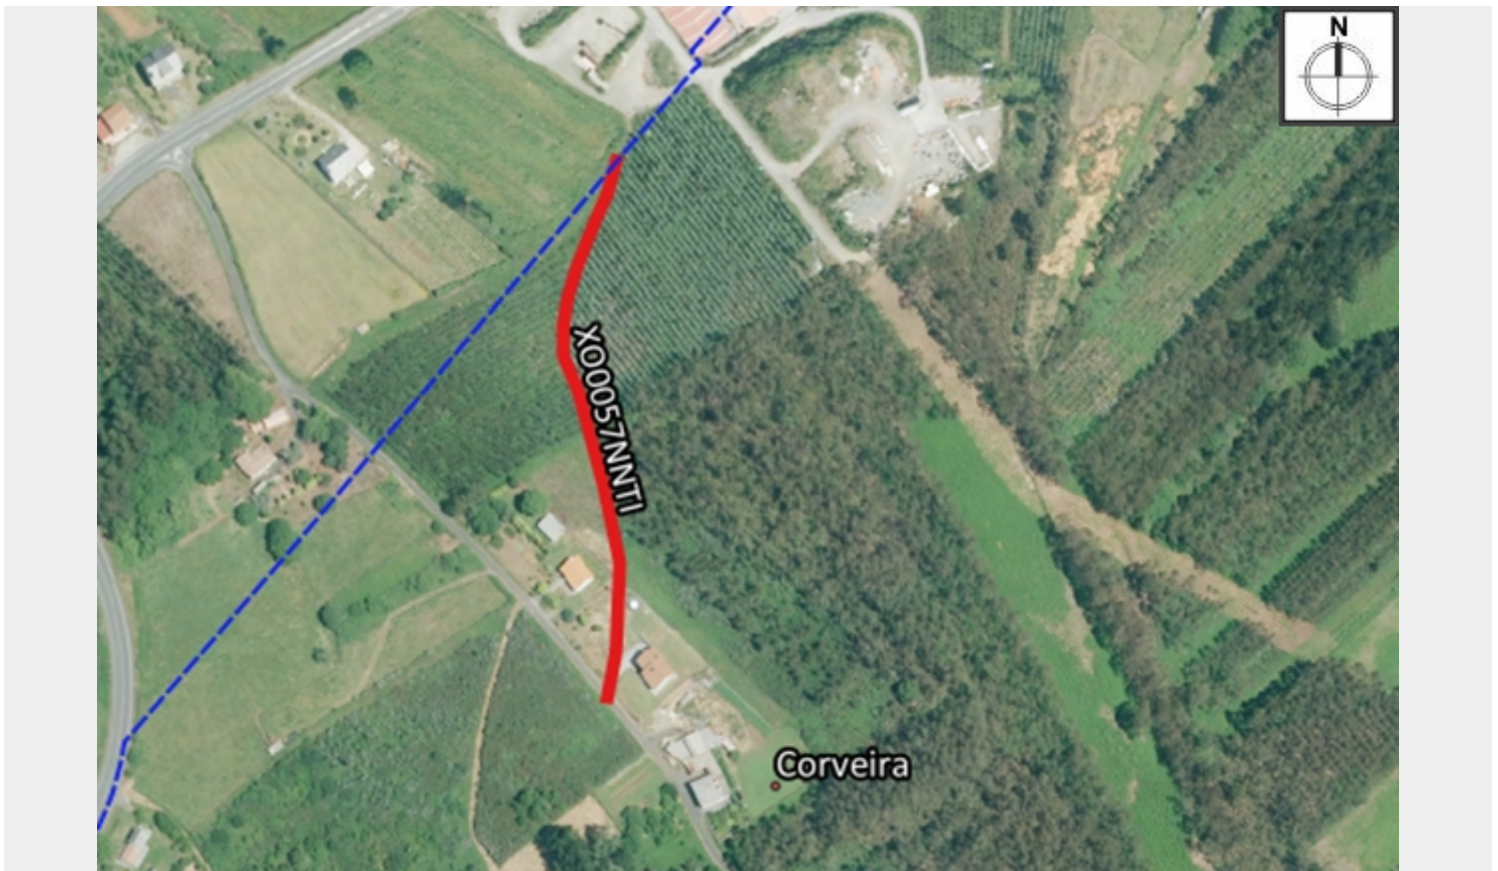

XO0057NNTI

Código da vía: XO0057NNTI

Parroquia: San Xoan

Ref. catastral: 15050A019090040000GX

Lonxitude (m): 378.10

Ancho (m): 2.5

Pavimento: TE

X inicial (UTM): 578892

X final (UTM): 578814

Y inicial (UTM): 4823992

Y final (UTM): 4823992