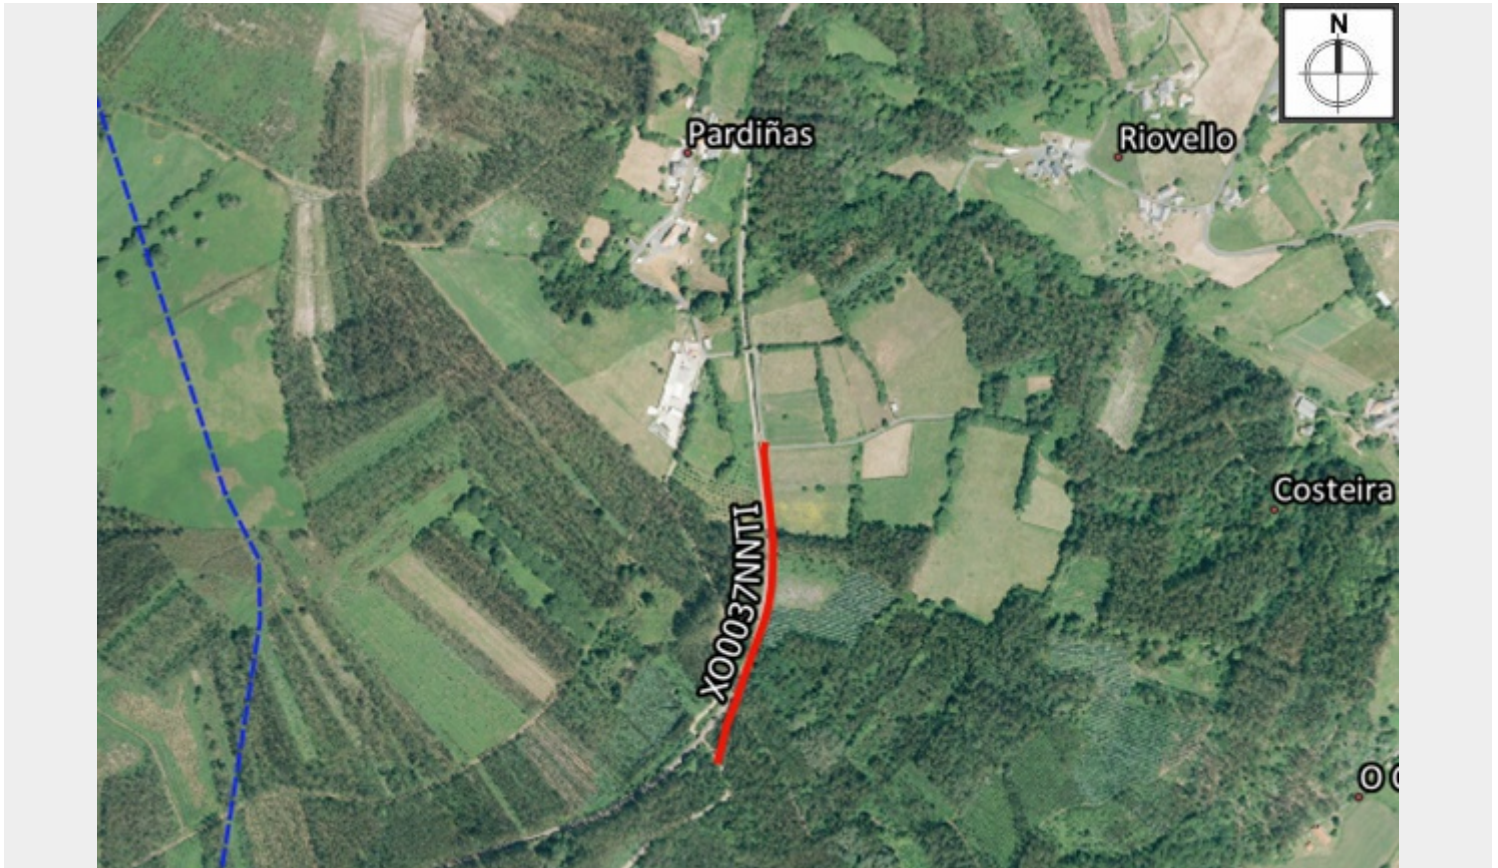

XO0037NNTI

Código da vía: XO0037NNTI

Parroquia: San Xoan

Ref. catastral: 15050A057090020000GE

Lonxitude (m): 323.50

Ancho (m): 2.0

Pavimento: TE

X inicial (UTM): 579227

X final (UTM): 579273

Y inicial (UTM): 4822412

Y final (UTM): 4822412