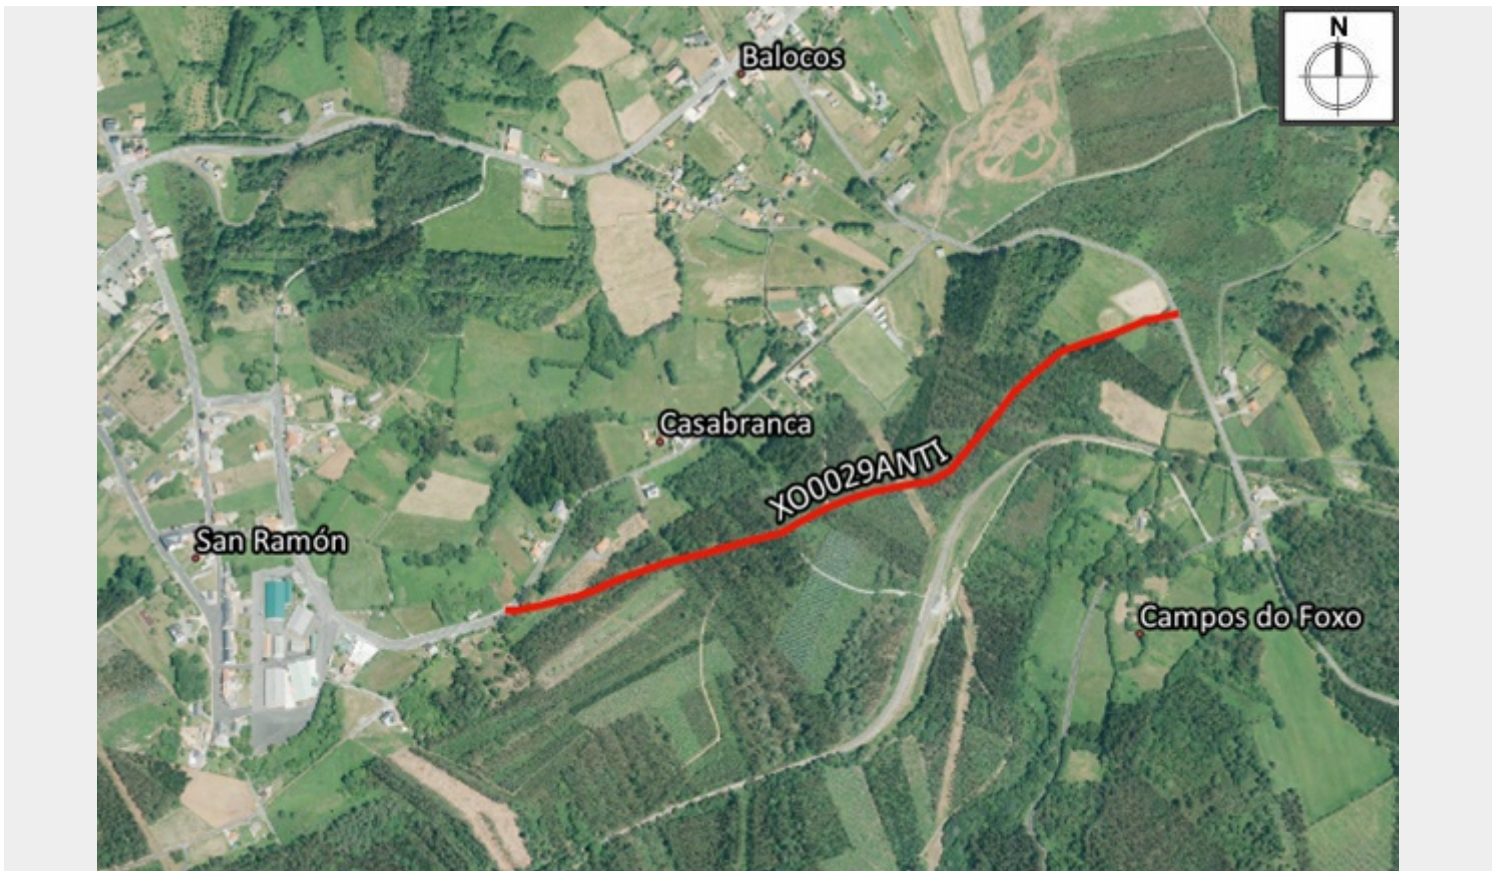

# XO0029ANTI

**Código da vía:** XO0029ANTI

**Parroquia:** San Xoan

**Ref. catastral:** 15050A022090120000GZ

**Lonxitude (m):** 1,025.00

**Ancho (m):** 3.0

**Pavimento:** RA

**X inicial (UTM):** 579967

**X final (UTM):** 580879

**Y inicial (UTM):** 4824108

**Y final (UTM):** 4824108