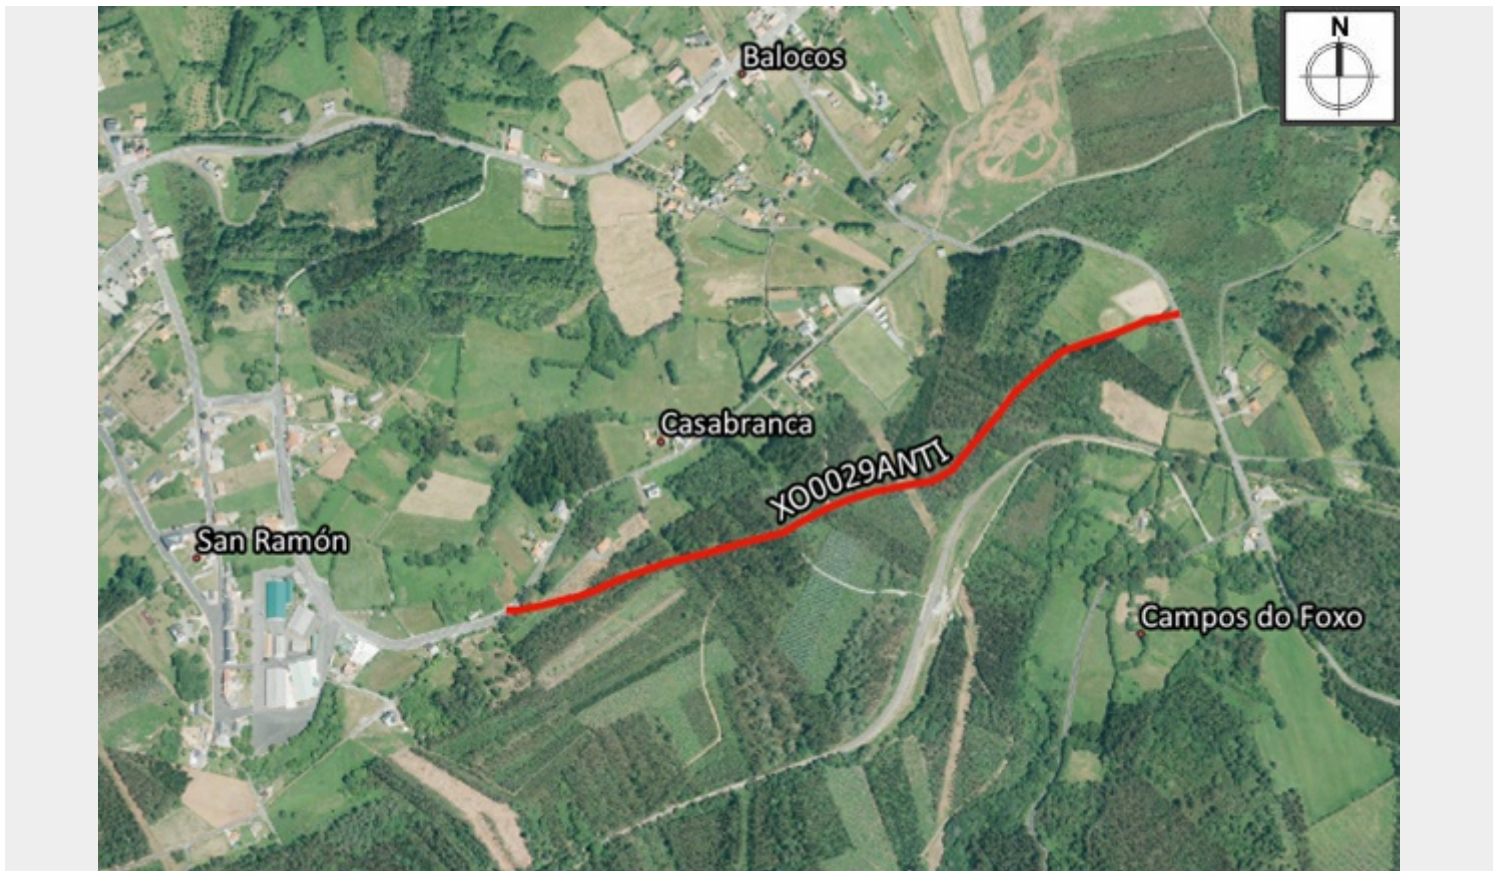

XO0029ANTI

Código da vía: XO0029ANTI

Parroquia: San Xoan

Ref. catastral: 15050A022090120000GZ

Lonxitude (m): 1,025.00

Ancho (m): 3.0

Pavimento: RA

X inicial (UTM): 579967

X final (UTM): 580879

Y inicial (UTM): 4824108

Y final (UTM): 4824108