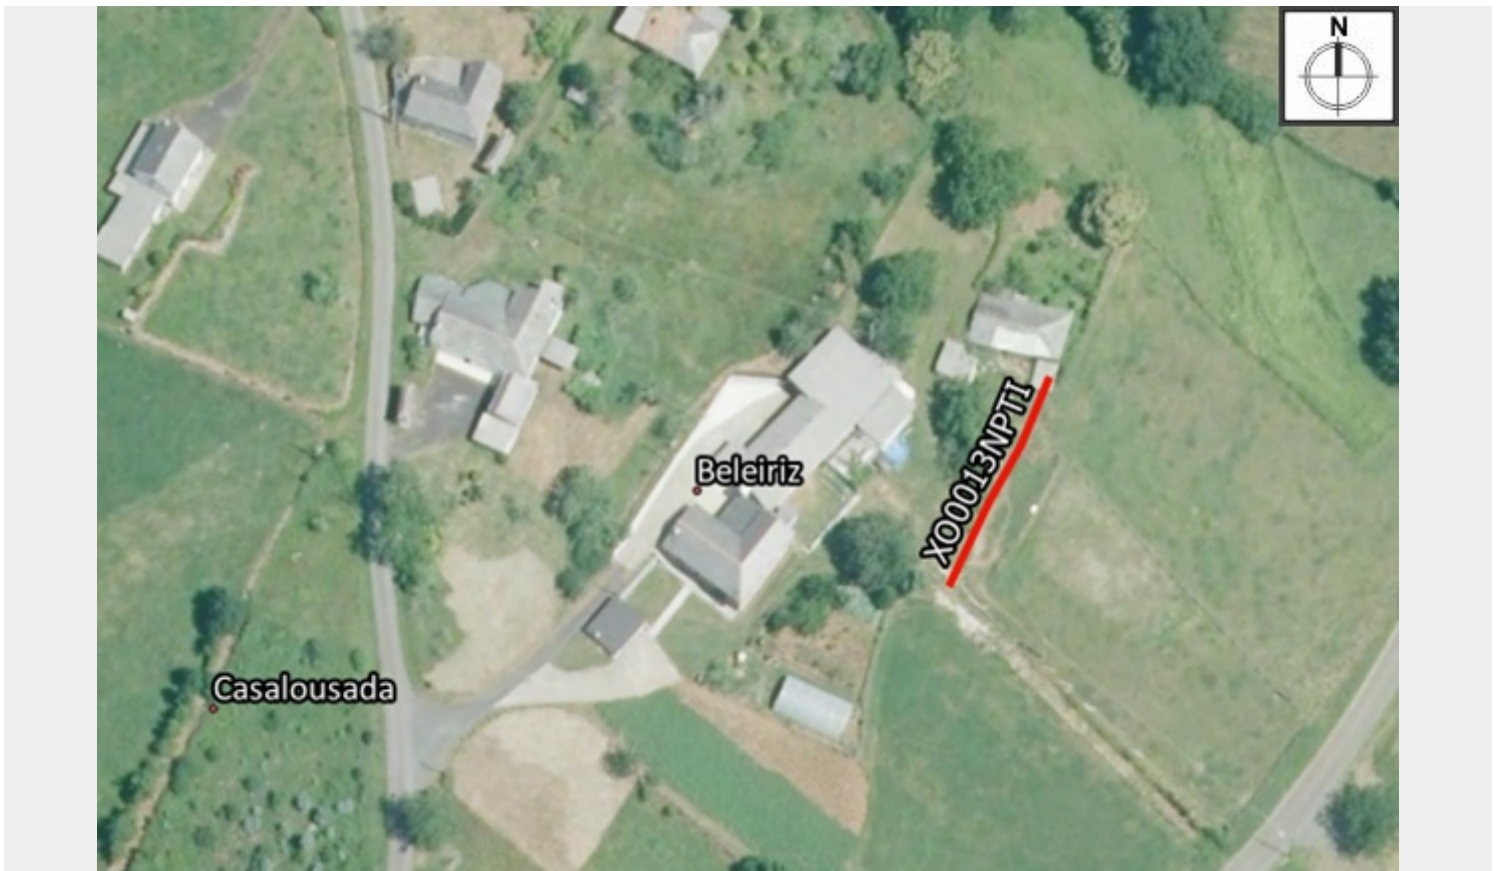

XO0013NPTI

Código da vía: XO0013NPTI

Parroquia: San Xoan

Ref. catastral: NON CONSTA

Lonxitude (m): 31.23

Ancho (m): -

Pavimento: NE

X inicial (UTM): 579070

X final (UTM): 579083

Y inicial (UTM): 4821237

Y final (UTM): 4821237