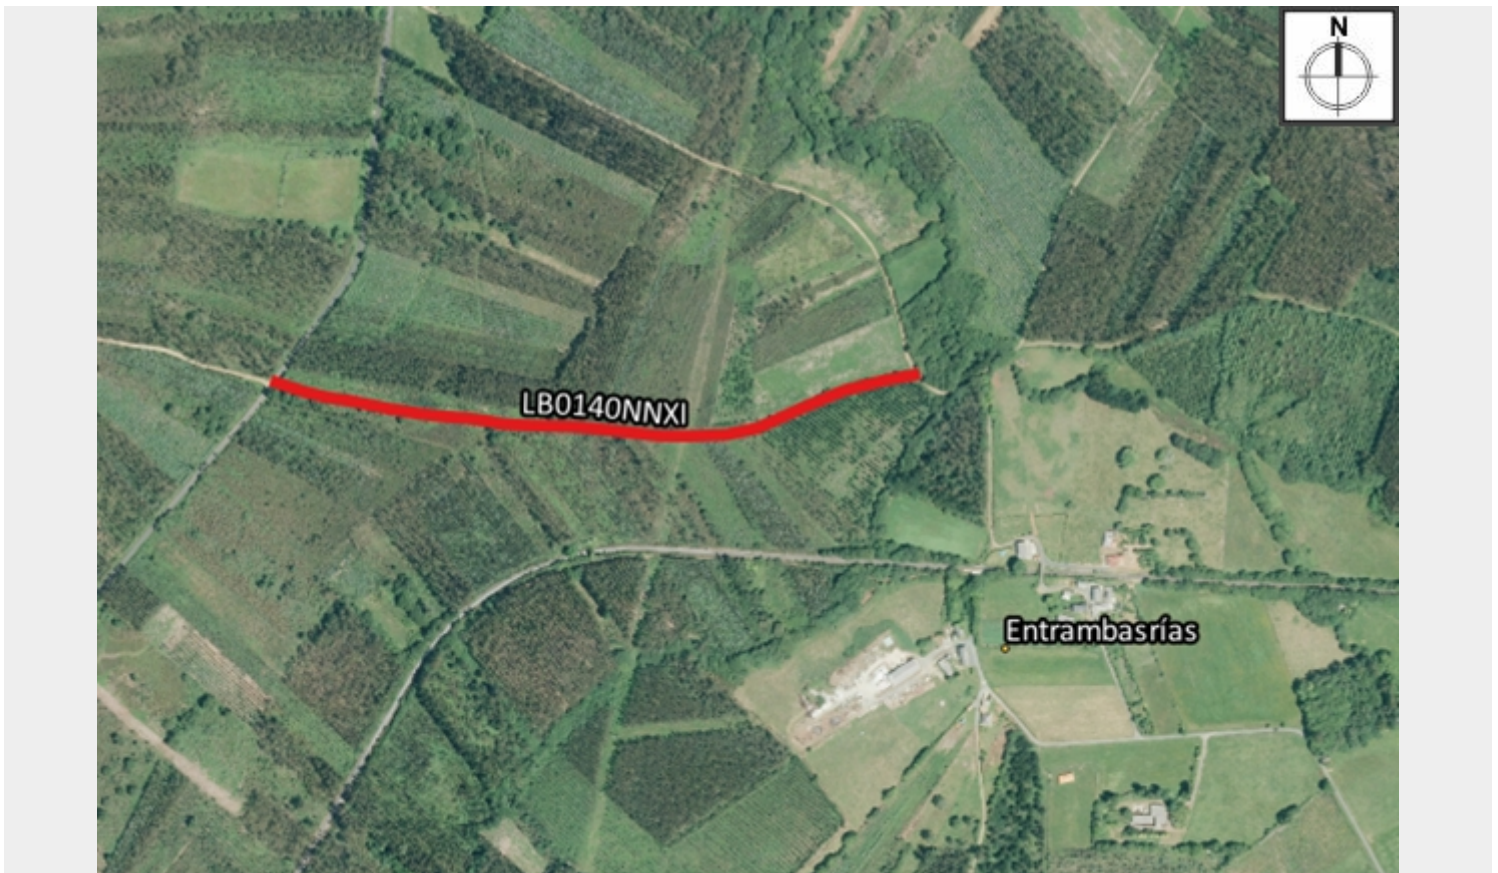

LB0140NNXI

Código da vía: LB0140NNXI

Parroquia: Labacengos

Ref. catastral: 15050A032090070000GH

Lonxitude (m): 622.30

Ancho (m): -

Pavimento: TE

X inicial (UTM): 583766

X final (UTM): 584374

Y inicial (UTM): 4825618

Y final (UTM): 4825618

Observacións: CATASTRO ANTIGUO 36-b, 37-a