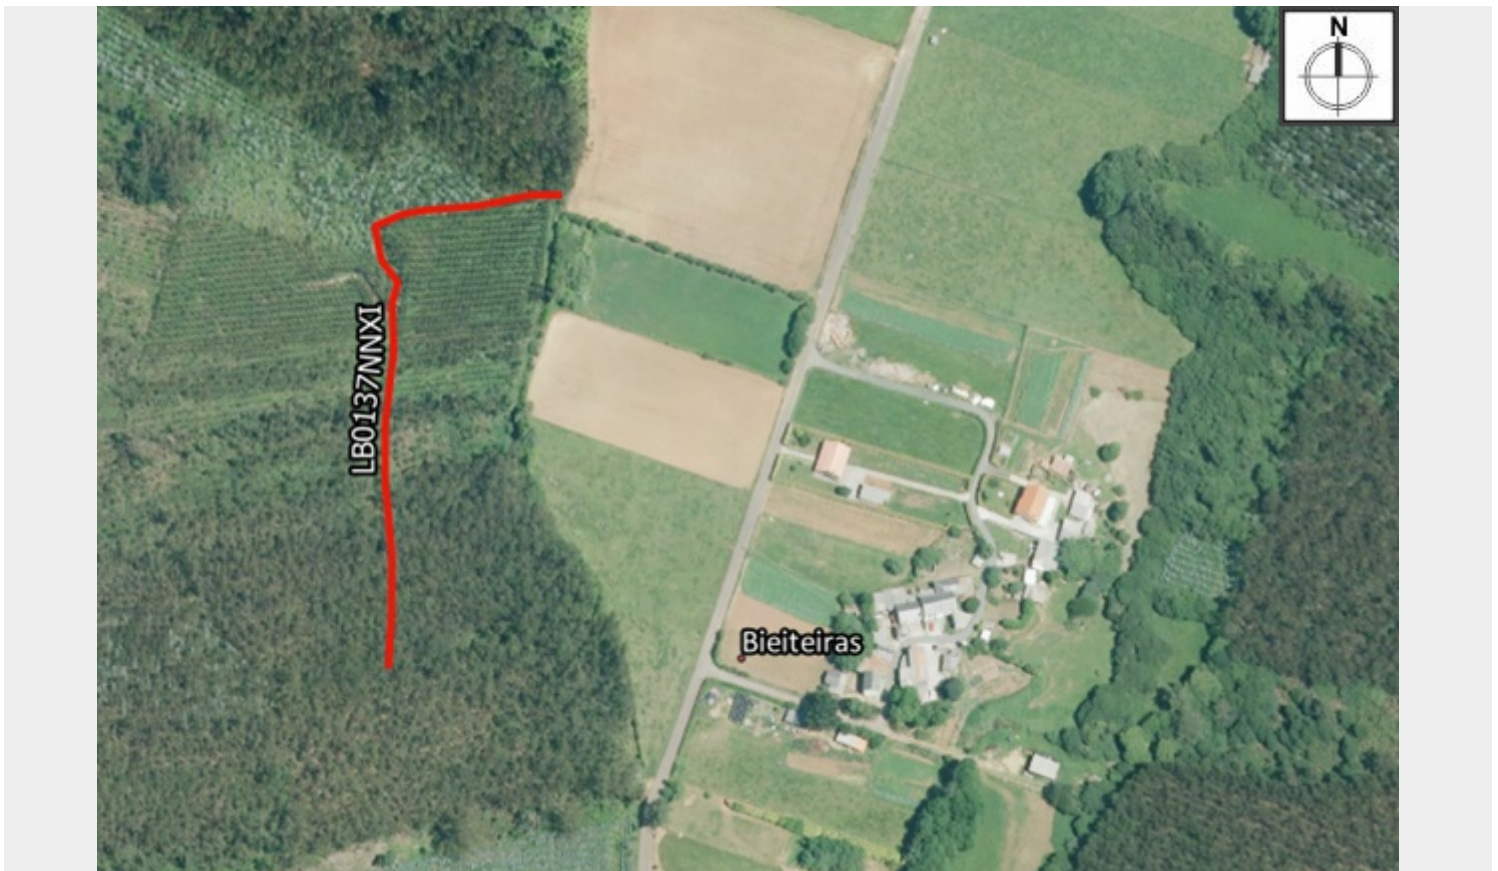

LB0137NNXI

Código da vía: LB0137NNXI

Parroquia: Labacengos

Ref. catastral: 15050A034090070000GM

Lonxitude (m): 268.80

Ancho (m): NE

Pavimento: NE

X inicial (UTM): 583783

X final (UTM): 583854

Y inicial (UTM): 4826463

Y final (UTM): 4826463