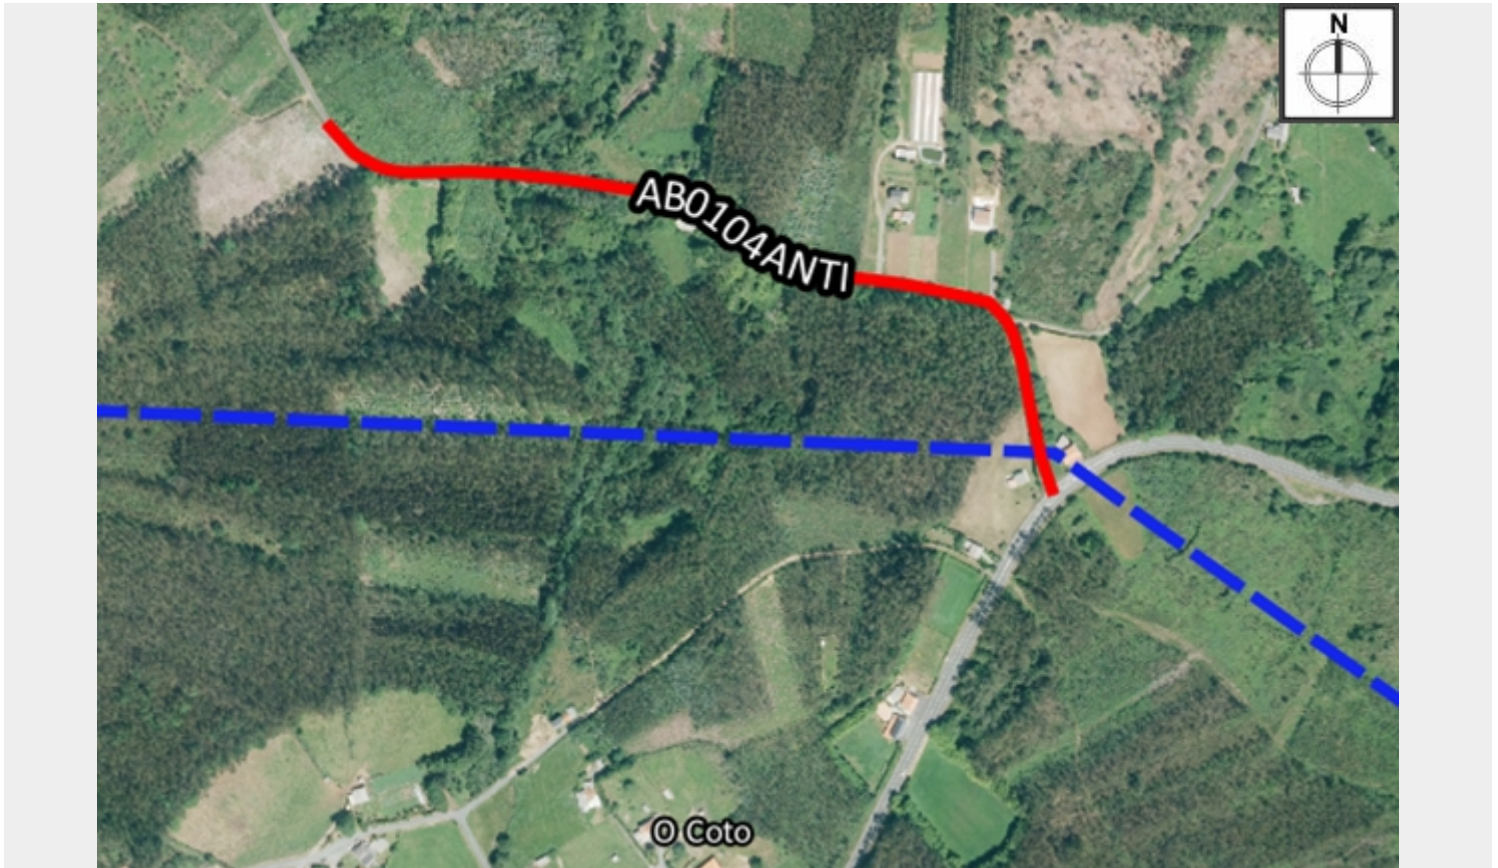

AB0104ANTI

Código da vía: AB0104ANTI

Parroquia: Abade

Ref. catastral: 15050A009090070000GD

Lonxitude (m): 660,00

Ancho (m): 4,0

Pavimento: RA

Estado de conservación: Bon

X inicial (UTM): 582957

X final (UTM): 582429

Y inicial (UTM): 4827020

Y final (UTM): 4827285