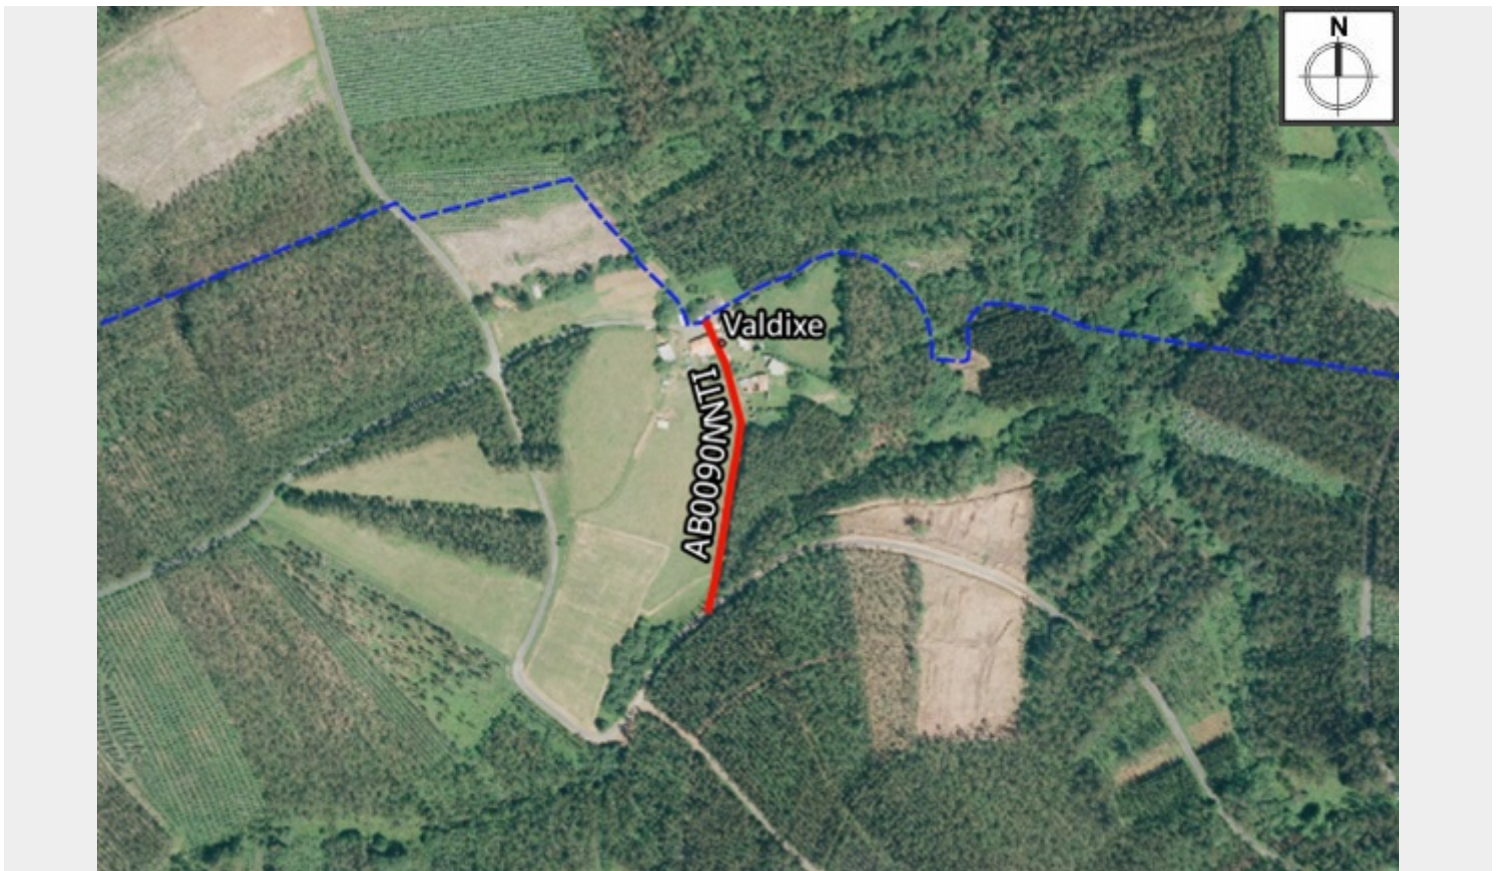

# AB0090NNTI

**Código da vía:** AB0090NNTI

**Parroquia:** Abade

**Ref. catastral:** 15050A007090170000GM

**Lonxitude (m):** 189.60

**Ancho (m):** 2.5

**Pavimento:** TE

**X inicial (UTM):** 581065

**X final (UTM):** 581064

**Y inicial (UTM):** 4827667

**Y final (UTM):** 4827667

**Observacións:** CATASTRO ANTIGUO 6-d