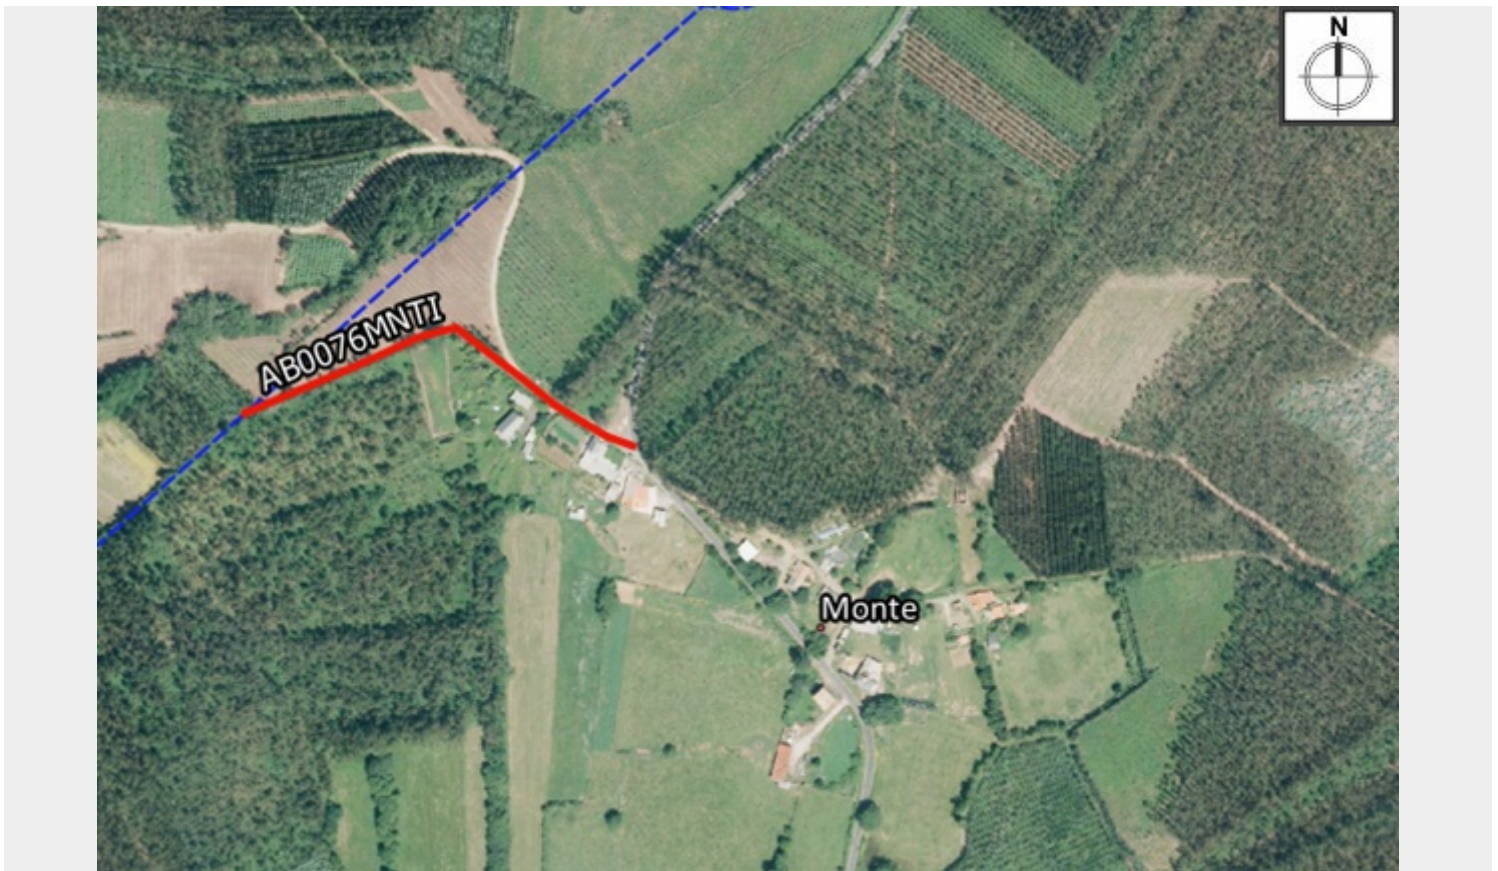

AB0076MNTI

Código da vía: AB0076MNTI

Parroquia: Abade

Ref. catastral: 15050A002090110000GO

Lonxitude (m): 256.60

Ancho (m): 4.0

Pavimento: MI

X inicial (UTM): 578913

X final (UTM): 578688

Y inicial (UTM): 4827584

Y final (UTM): 4827584

Observacións: RA+TE