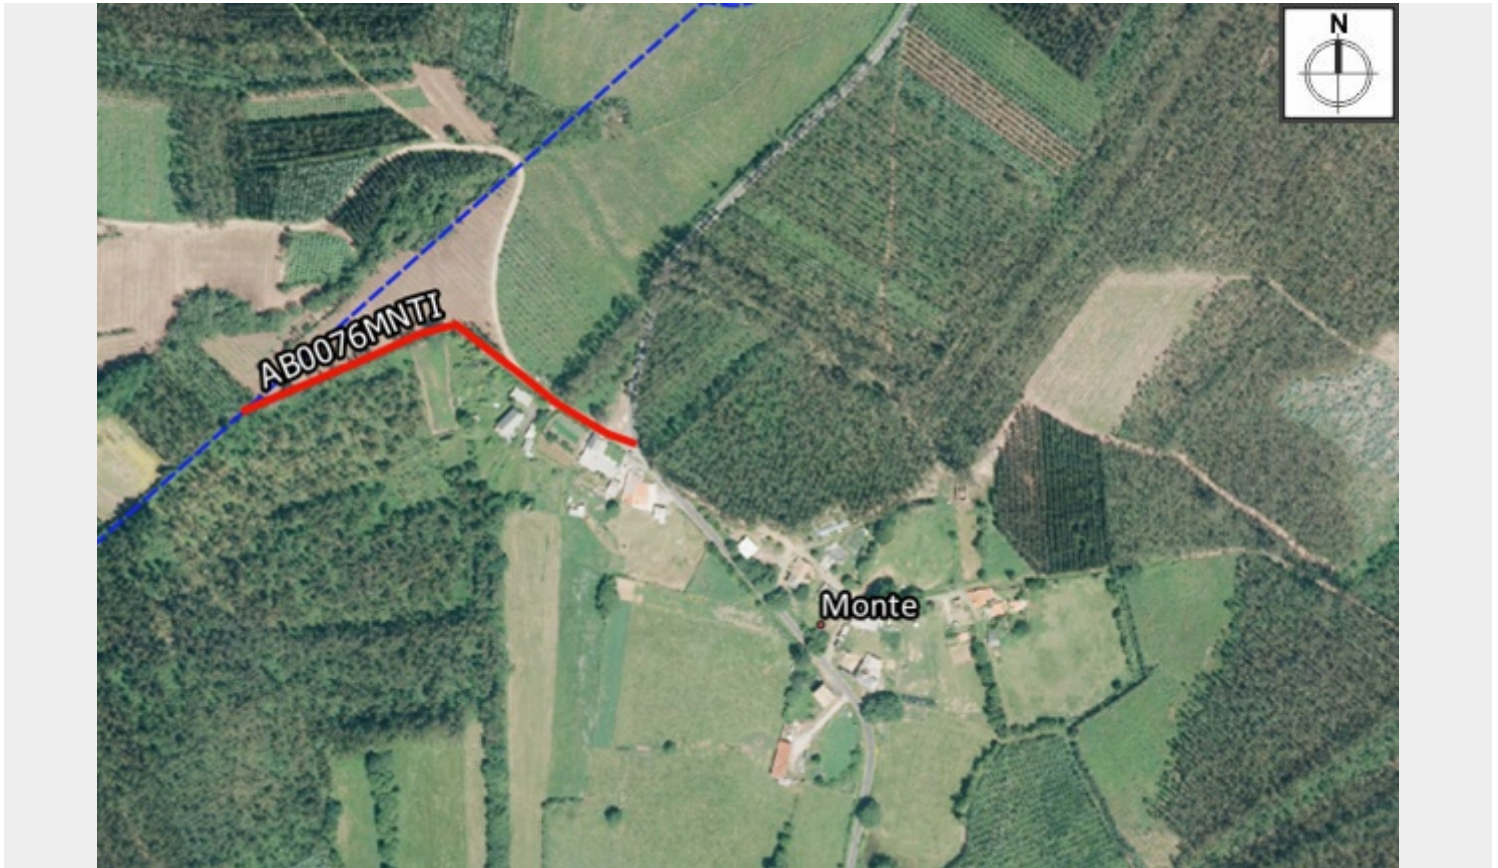

AB0076MNTI

Código da vía: AB0076MNTI

Parroquia: Abade

Ref. catastral: 15050A002090110000GO

Lonxitude (m): 256.60

Ancho (m): 4.0

Pavimento: MI

X inicial (UTM): 578913

X final (UTM): 578688

Y inicial (UTM): 4827584

Y final (UTM): 4827584

Observacións: RA+TE