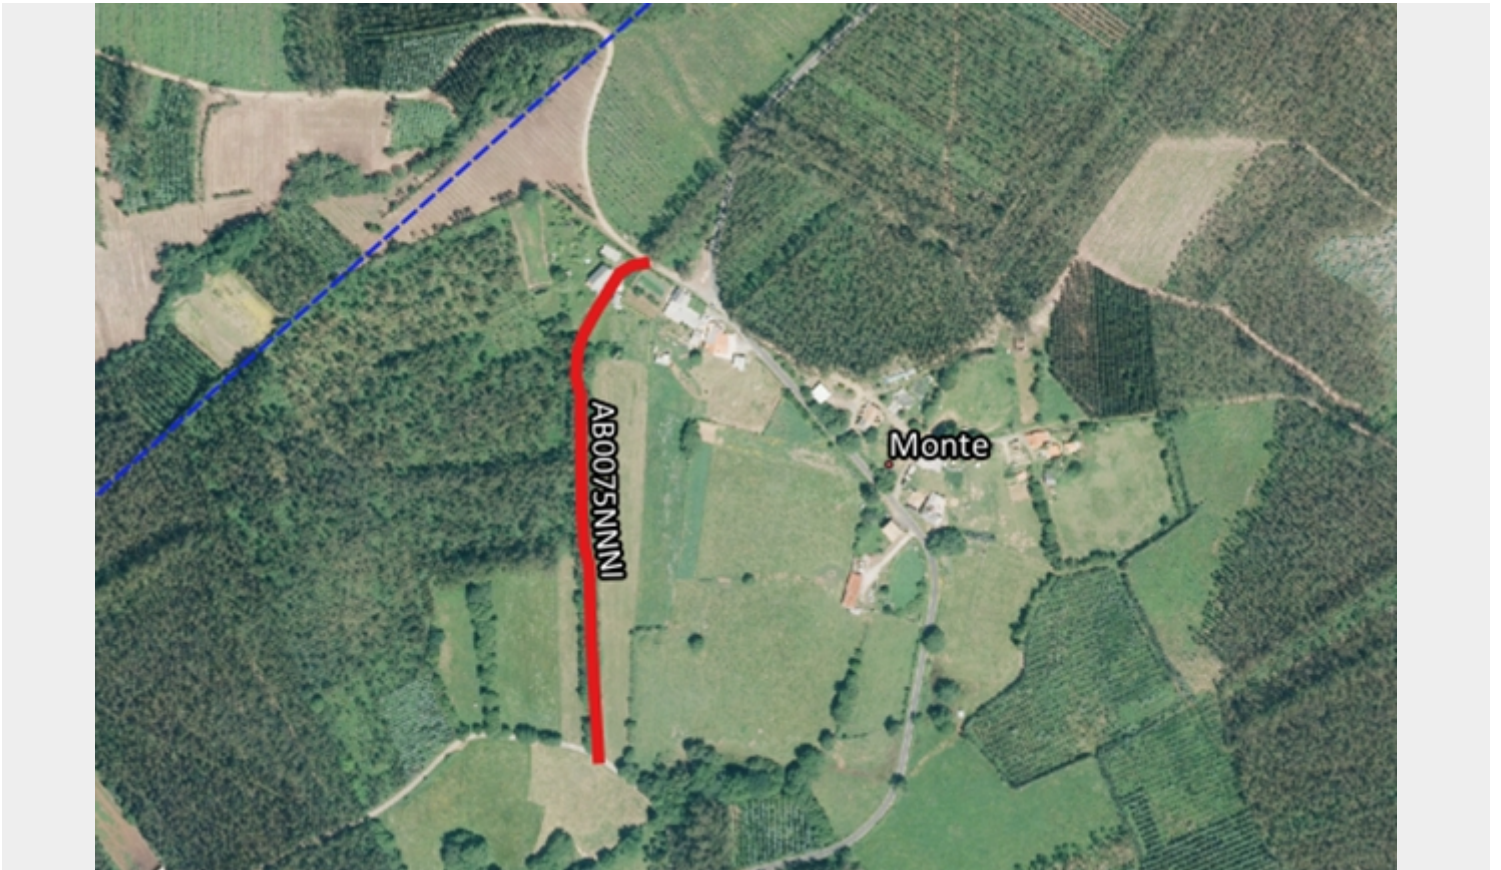

AB0075NNNI

Código da vía: AB0075NNNI

Parroquia: Abade

Ref. catastral: 15050A001090020000GO

Lonxitude (m): 327.10

Ancho (m): -

Pavimento: TE

X inicial (UTM): 578840

X final (UTM): 578869

Y inicial (UTM): 4827585

Y final (UTM): 4827585

Observacións: RECUPERABLE