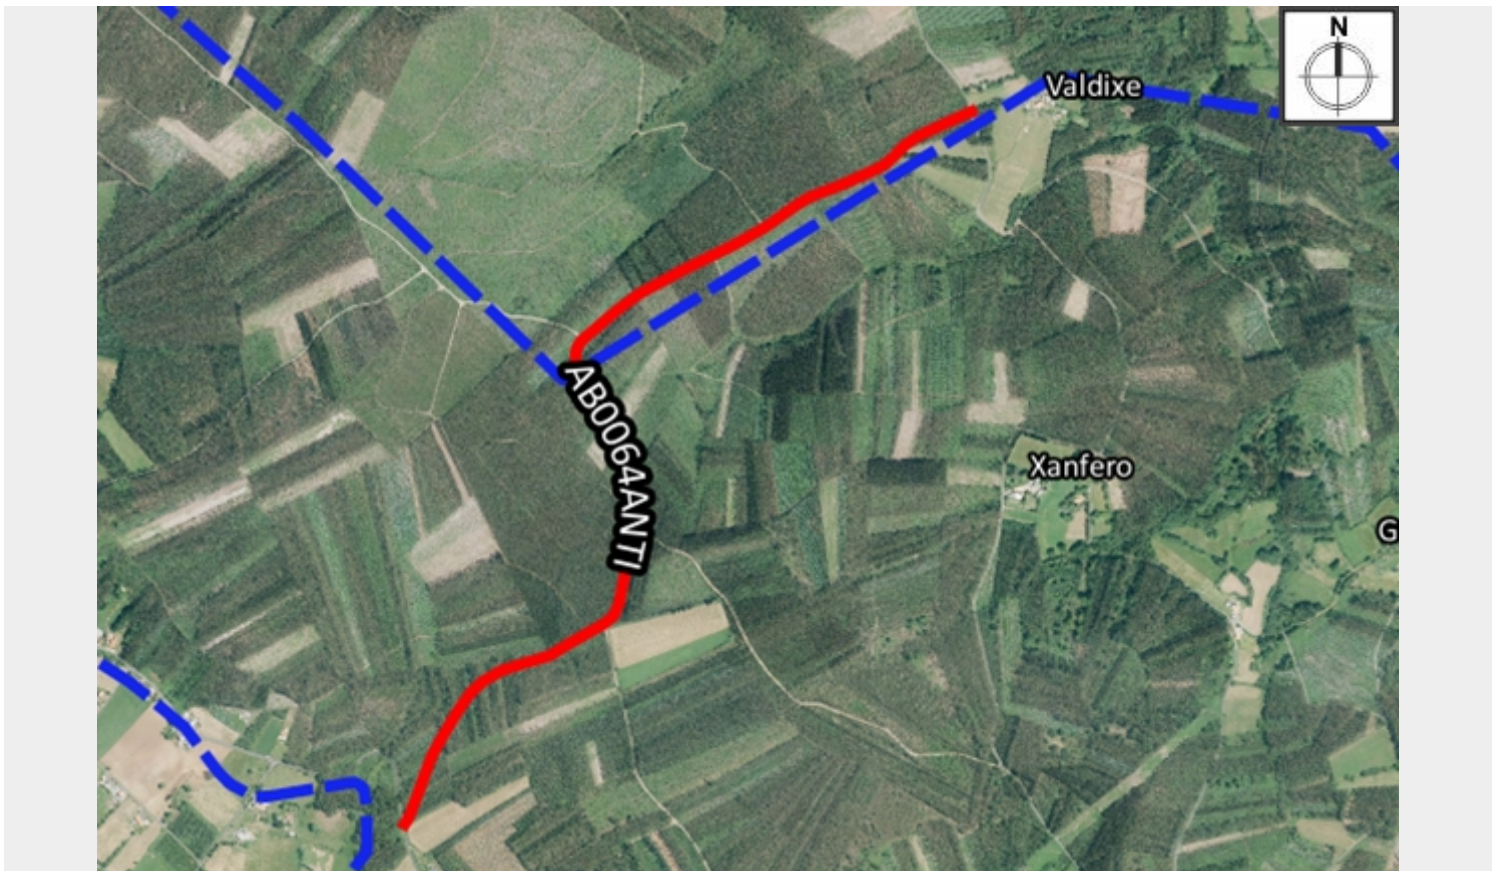

AB0064ANTI

Código da vía: AB0064ANTI

Parroquia: Abade

Ref. catastral: 15050A005090020000GM

Lonxitude (m): 2.067

Ancho (m): 3,5

Pavimento: RA

Estado de conservación: Bon

X inicial (UTM): 579825

X final (UTM): 580929

Y inicial (UTM): 4826251

Y final (UTM): 4827638