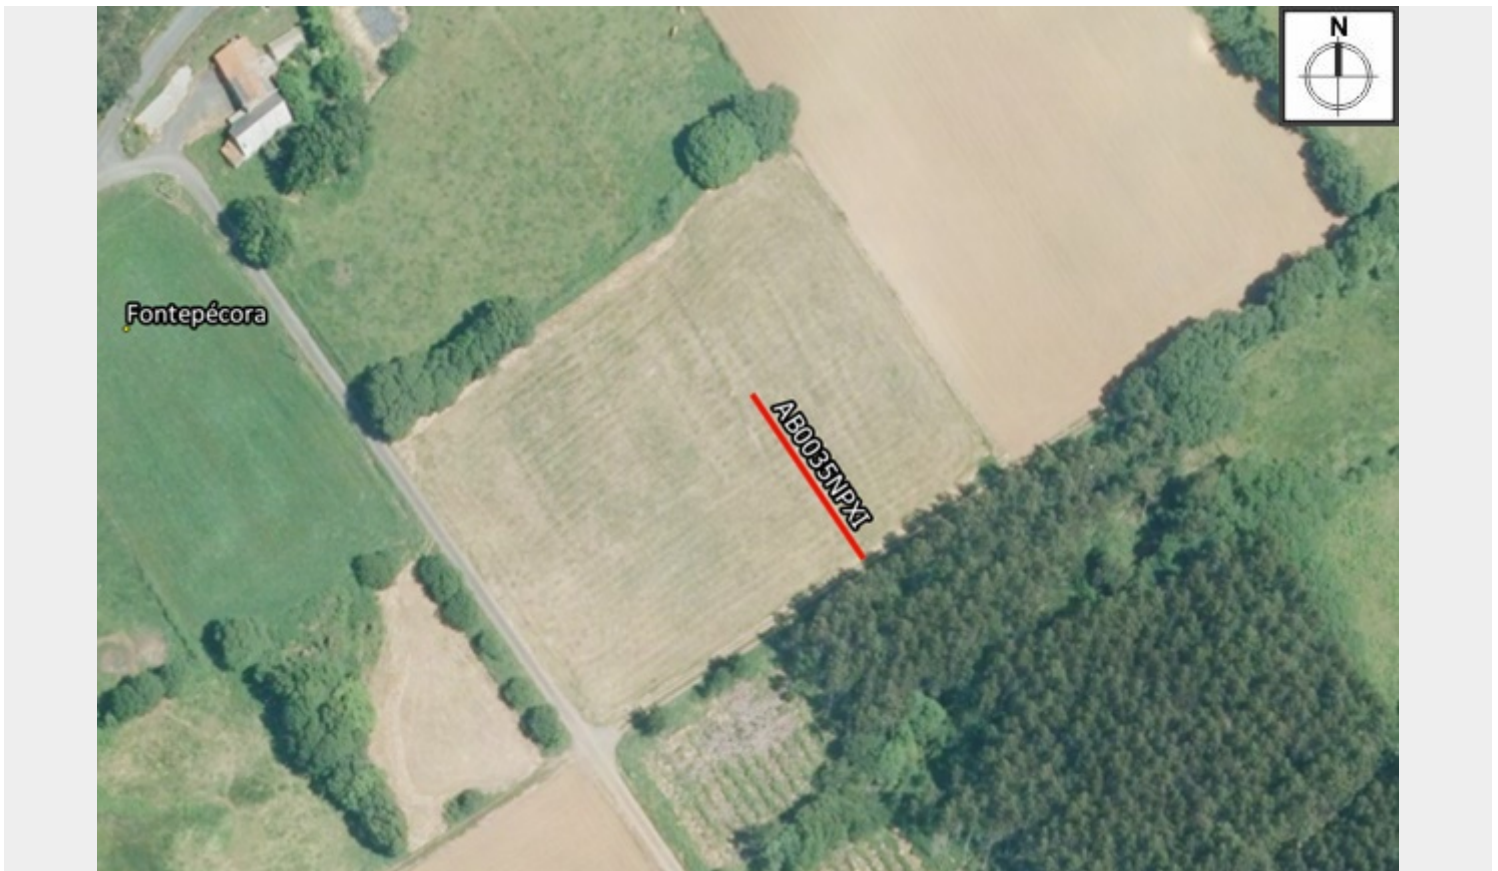

AB0035NPXI

Código da vía: AB0035NPXI

Parroquia: Abade

Ref. catastral: 15050B503090310000IS

Lonxitude (m): 38.40

Ancho (m): -

Pavimento: NE

X inicial (UTM): 582220

X final (UTM): 582198

Y inicial (UTM): 4826488

Y final (UTM): 4826488

Observacións: NON EXECUTADO PARCELARIA