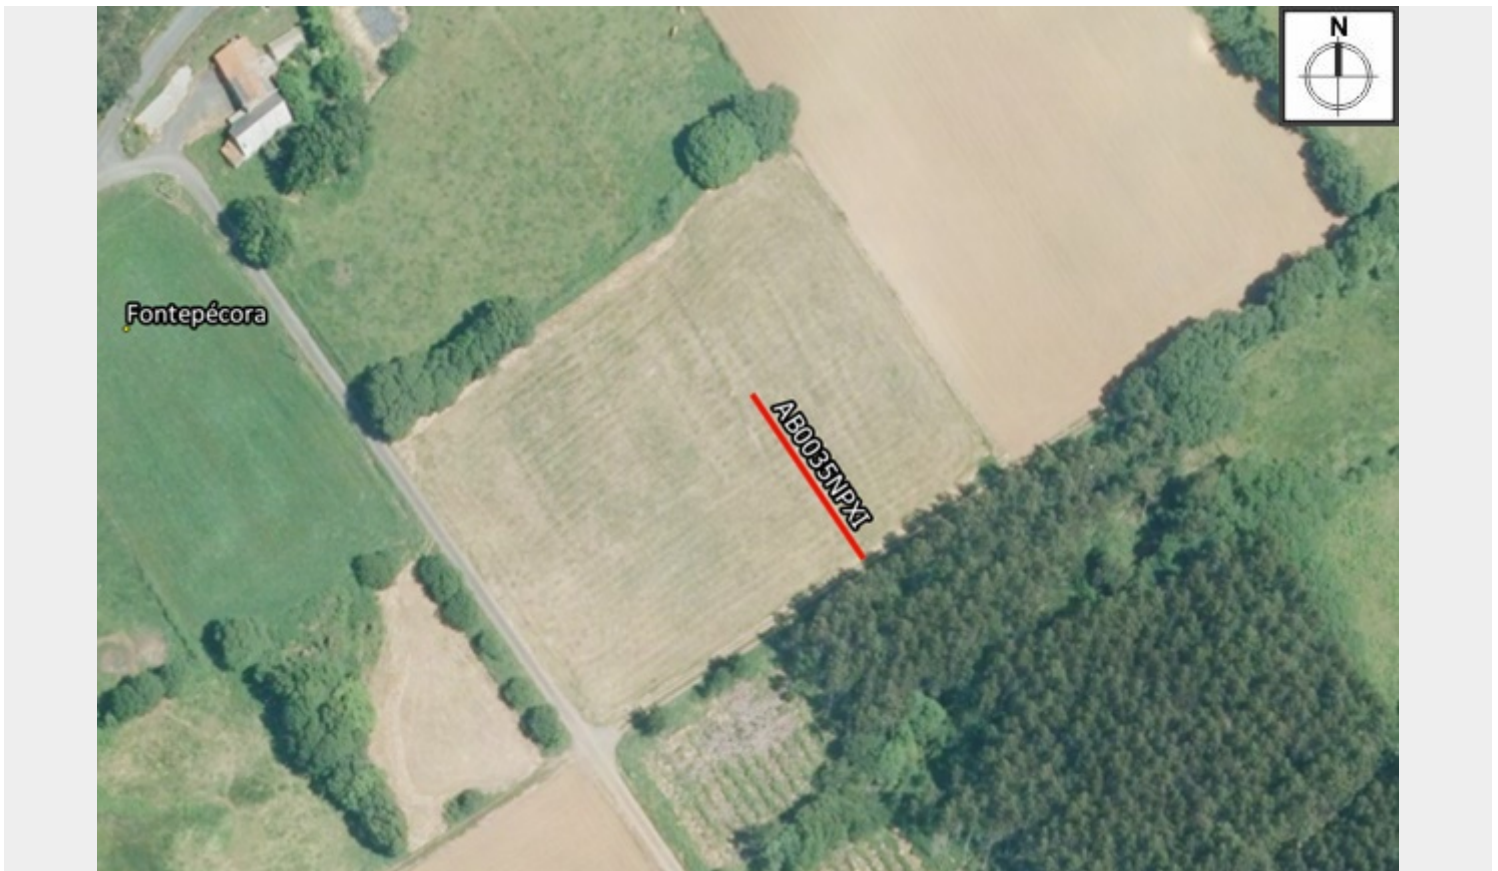

# AB0035NPXI

**Código da vía:** AB0035NPXI

**Parroquia:** Abade

**Ref. catastral:** 15050B503090310000IS

**Lonxitude (m):** 38.40

**Ancho (m):** -

**Pavimento:** NE

**X inicial (UTM):** 582220

**X final (UTM):** 582198

**Y inicial (UTM):** 4826488

**Y final (UTM):** 4826488

**Observacións:** NON EXECUTADO PARCELARIA